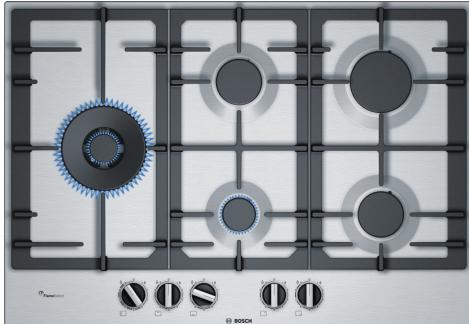

Série 6, Table gaz, 75 cm, Acier inox PCS7A5B90

HEZ211310 Simmer cap
HEZ298105 Simmer plate
HEZ298107 support pour WOK
HEZ298115 Support des petites casseroles

La nouvelle table gaz avec FameSelect : assure une cuisson parfaite grâce à neuf niveaux de puissance définis avec précision.

Appellation produit/famille: Table à interrup. foyers gaz
Pose-libre / Intégré: Encastrable
Type de table: Gaz
Combien de foyers peuvent-ils être utilisés simultanément: 5
Système de commandes: manette losangée
Niche d'encastrement: 45 x 560-562 x 480-492 mm
Largeur: 750 mm
Dimensions du produit: 53 x 750 x 520 mm
Dimensions du produit emballé: 145 x 793 x 597 mm
Poids net: 14.1 kg
Poids brut: 15.6 kg
Témoin de chaleur résiduelle: sans
Emplacement du bandeau de commande: Devant de la table
Matériau de base de la surface: Acier inox
Couleur de la surface: Acier inox
Longueur du cordon électrique: 100.0 cm
Bouton: plastique
Brûleurs: non
Type de grille support: Support casserole fonte
Puissance du 2nd foyer: 5 kW
Puissance du quatrième foyer: 1.75 kW
Puissance du cinquième foyer: 3 kW
Puissance: 1 W
Puissance maxi gaz: 12500 W
Intensité: 3 A
Tension: 220-240 V
Fréquence: 50; 60 Hz
Type de table: Gaz
Type de gaz: Gaz nat H/E/(L) 20 (25) mbar
Type de gaz possible: Gaz liqui. G30,31 28-30/37mbar
Type de prise: sans fiche
Dimensions de l'appareil (h x l x p) (in): x x
Dimension du produit emballé: 5.70 x 23.50 x 31.22
Poids net: 31.000 lbs
Poids brut: 34.000 lbs
Combien de foyers peuvent-ils être utilisés simultanément: 5
Longueur du cordon électrique: 100.0 cm
Niche d'encastrement: 45 x 560-562 x 480-492 mm
Dimensions du produit: 53 x 750 x 520 mm
Dimensions du produit emballé: 145 x 793 x 597 mm
Poids net: 14.1 kg
Poids brut: 15.6 kg