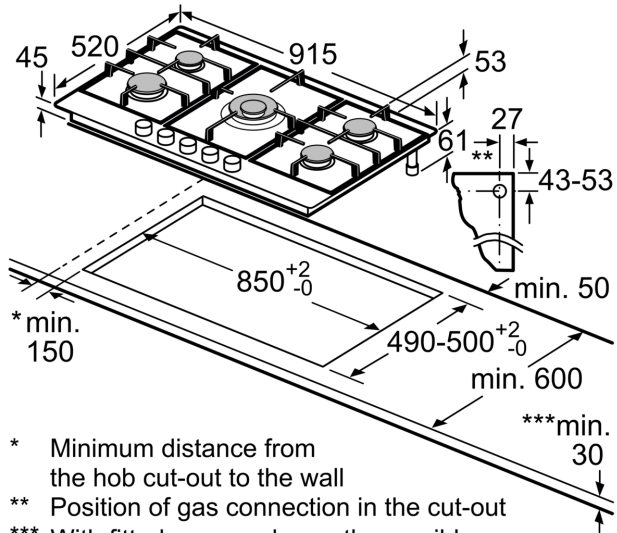

Appellation produit/famille: Table à interrup. foyers gaz
 Pose-libre / Intégré: Encastrable
 Type de table: Gaz
 Combien de foyers peuvent-ils être utilisés simultanément: 5
 Système de commandes: manette losangée
 Niche d'encastrement: 45 x 850-852 x 490-502 mm
 Largeur: 915 mm
 Dimensions du produit: 53 x 915 x 520 mm
 Dimensions du produit emballé: 165 x 1116 x 659 mm
 Poids net: 15.5 kg
 Poids brut: 17.7 kg
 Témoin de chaleur résiduelle: sans
 Emplacement du bandeau de commande: Devant de la table
 Matériau de base de la surface: Acier inox
 Couleur de la surface: Acier inox
 Longueur du cordon électrique: 150.0 cm
 Bouton: plastique
 Brûleurs: non
 Type de grille support: Support casserole fonte
 Puissance du foyer: 1 kW
 Puissance du troisième foyer: 1.75 kW
 Puissance du cinquième foyer: 3 kW
 Puissance: 1 W
 Puissance maxi gaz: 12500 W
 Intensité: 3 A
 Tension: 220-240 V
 Fréquence: 50; 60 Hz
 Type de table: Gaz
 Type de gaz: Gaz nat H/E/(L) 20 (25)
 Type de gaz possible: Gaz liqui. G30,31 28-30/37mbar
 Type de prise: sans fiche
 Dimensions de l'appareil (h x l x p) (in): x x
 Dimension du produit emballé: 6.49 x 25.94 x 43.93
 Poids net: 34.000 lbs
 Poids brut: 39.000 lbs
 Combien de foyers peuvent-ils être utilisés simultanément: 5
 Longueur du cordon électrique: 150.0 cm
 Niche d'encastrement: 45 x 850-852 x 490-502 mm
 Dimensions du produit: 53 x 915 x 520 mm
 Dimensions du produit emballé: 165 x 1116 x 659 mm
 Poids net: 15.5 kg
 Poids brut: 17.7 kg

4 242002 802787

Série 6, Table gaz, 90 cm, Acier inox
PCR9A5B90

- * Minimum distance from the hob cut-out to the wall
 - ** Position of gas connection in the cut-out
 - *** With fitted oven underneath, possibly more; see space requirements for the oven
- measurements in mm