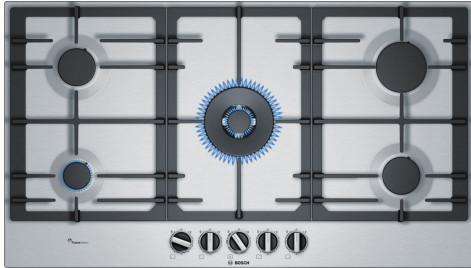

Série 6, Table gaz, 90 cm, Acier inox PCR9A5B90

HEZ211310	Simmer cap
HEZ298105	Simmer plate
HEZ298107	support pour WOK
HEZ298115	Support des petites casseroles

La nouvelle table gaz avec FameSelect : assure une cuisson parfaite grâce à neuf niveaux de puissance définis avec précision.

Appellation produit/famille: Table à interrup. foyers gaz
 Pose-libre / Intégré: Encastrable
 Type de table: Gaz
 Combien de foyers peuvent-ils être utilisés simultanément: 5
 Système de commandes: manette losangée
 Niche d'encastrement: 45 x 850-852 x 490-502 mm
 Largeur: 915 mm
 Dimensions du produit: 53 x 915 x 520 mm
 Dimensions du produit emballé: 165 x 1116 x 659 mm
 Poids net: 15.5 kg
 Poids brut: 17.7 kg
 Témoin de chaleur résiduelle: sans
 Emplacement du bandeau de commande: Devant de la table
 Matériau de base de la surface: Acier inox
 Couleur de la surface: Acier inox
 Longueur du cordon électrique: 150.0 cm
 Bouton: plastique
 Brûleurs: non
 Type de grille support: Support casserole fonte
 Puissance du foyer: 1 kW
 Puissance du troisième foyer: 1.75 kW
 Puissance du cinquième foyer: 3 kW
 Puissance: 1 W
 Puissance maxi gaz: 12500 W
 Intensité: 3 A
 Tension: 220-240 V
 Fréquence: 50; 60 Hz
 Type de table: Gaz
 Type de gaz: Gaz nat H/E/(L) 20 (25)
 Type de gaz possible: Gaz liqui. G30,31 28-30/37mbar
 Type de prise: sans fiche
 Dimensions de l'appareil (h x l x p) (in): x x
 Dimension du produit emballé: 6.49 x 25.94 x 43.93
 Poids net: 34.000 lbs
 Poids brut: 39.000 lbs
 Combien de foyers peuvent-ils être utilisés simultanément: 5
 Longueur du cordon électrique: 150.0 cm
 Niche d'encastrement: 45 x 850-852 x 490-502 mm
 Dimensions du produit: 53 x 915 x 520 mm
 Dimensions du produit emballé: 165 x 1116 x 659 mm
 Poids net: 15.5 kg
 Poids brut: 17.7 kg