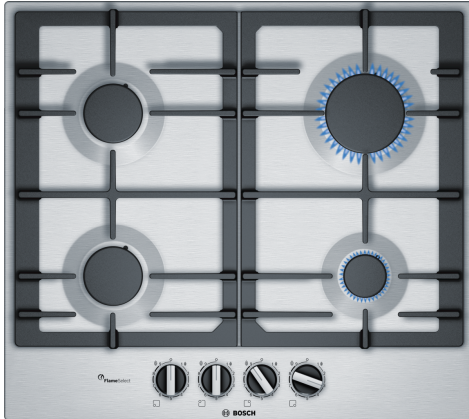

## Série 6, Table gaz, 60 cm, Acier inox PCP6A5B90

HEZ298105 Simmer plate  
HEZ298115 Support des petites casseroles

### La nouvelle table gaz avec FameSelect : assure une cuisson parfaite grâce à neuf niveaux de puissance définis avec précision.

- **FameSelect** : pour l'ajustement précis de la flamme dans neuf positions.
- **Boutons en épée** : pour un contrôle plus ergonomique
- **Design Inox élégant.**
- **La surface de cuisson en acier inoxydable à profil bas est facilement accessible et rapide à nettoyer.**

## Série 6, Table gaz, 60 cm, Acier inox PCP6A5B90

**La nouvelle table gaz avec FameSelect :  
assure une cuisson parfaite grâce à neuf  
niveaux de puissance définis avec  
précision.**

---

**Design:**

- Acier inox