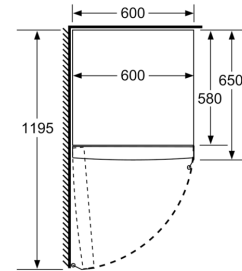

Dimensions

- Dimensions (H x L x P): 176 x 60 x 65 cm.

ACCESSOIRES

- 3 x casier à oeufs

Environnement et sécurité

Options spécifiques au pays

- Volume utile 326 l
- Capacité brute réfrigérateur : 326 l
- Basé sur les résultats de l'essai standard de 24 heures de consommation réelle dépendent de l'utilisation / l'emplacement de l'appareil.
- Pour atteindre la consommation d'énergie annoncée, les butées de ventilations jointes doivent être utilisées. En conséquence, la profondeur de l'appareil s'accroît d'environ 3,5 cm. L'appareil utilisé sans ces butées est parfaitement fonctionnel, mais a une

Série 4, Réfrigérateur pose-libre, 176 x 60 cm, Acier Inoxydable Style KSV33VL3P

	a	b	c	d	e	f
KSW36, GSD36	187					
KSV36, KSF36, GSN36, GSV36	186					
KSV33, GSN33, GSV33	176	60	65	58	60	119.5
KSV29, GSN29, GSV29	161					
GSV24	146					
GSN51	161					
GSN54	176	70	78	70	70	142
GSN58	191					

- a Height
- b Width
- c Depth with closed door w/o handle and w/o distance part
- d Depth of cabinet w/o distance part
- e Width with open door w/o handle
- f Depth with open door w/o handle w/o distance part

measurements in cm

measurements in mm