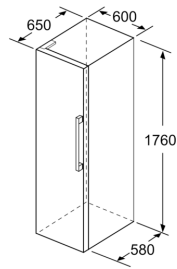

Série 4, Réfrigérateur pose-libre, 176 x 60 cm, Acier Inoxydable Style KSV33VL3P

	a	b	c	d	e	f
KSW36, GSD36	187					
KSV36, KSF36, GSN36, GSV36	186					
KSV33, GSN33, GSV33	176	60	65	58	60	119.5
KSV29, GSN29, GSV29	161					
GSV24	146					
GSN51	161					
GSN54	176	70	78	70	70	142
GSN58	191					

- a Height
- b Width
- c Depth with closed door w/o handle and w/o distance part
- d Depth of cabinet w/o distance part
- e Width with open door w/o handle
- f Depth with open door w/o handle w/o distance part

measurements in cm

measurements in mm