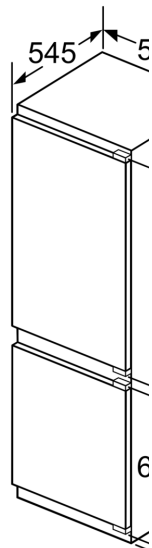

**Série 6, Combiné avec congélateur
en bas encastrable, 177.2 x 55.8 cm,
charnière plate
KIN86AF3M8**

Air outlet min.
200 cm²

Ventilation
space in the
base min. 200 cr