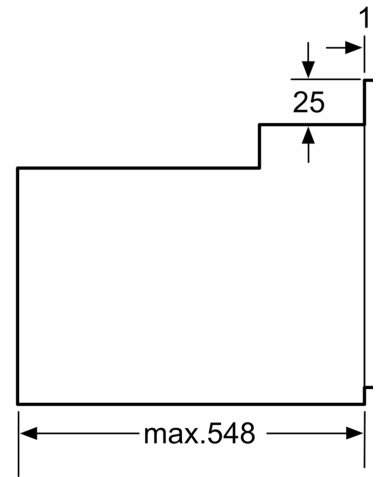

Confort

- 2 x lèchefrite taille mince, 1 x grille, 1 x lèchefrite pour pyrolyse

L'environnement et la sécurité

- Sécurité enfants
- Indicateur de chaleur résiduelle

Informations techniques:

- Plateau tournant en verre de 24,5 cm de diamètre
- Commande mécanique.
- Puissance totale de raccordement : 3.3 kW

Dimensions:

- Dimensions appareil (HxLxP): 595 x 594 x 548 mm
- Dimensions d'encastrement (HxLxP): 560 mm - 568 mm x 575 mm - 597 mm x 550 mm
- Merci de consulter les dimensions d'encastrement des schémas d'encastrement
- Nous vous recommandons de choisir des produits complémentaires dans SER6, afin d'assurer une combinaison de conception optimale de vos appareils encastrables.

**Série 6, Four intégrable avec
fonction vapeur, 60 x 60 cm, Acier
inoxydable
HIJ517YS0R**

* 20 mm for metal fascias

meas

* 20 mm for metal fascias

meas

* En cas de façades métalli