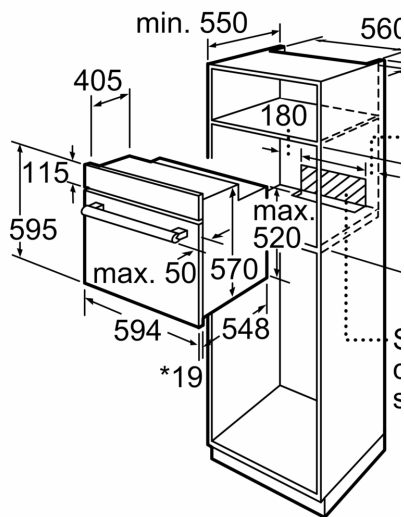

Confort

- 2 x lèchefrite taille mince, 1 x grille, 1 x lèchefrite pour pyrolyse

L'environnement et la sécurité

- Sécurité enfants
- Indicateur de chaleur résiduelle

Informations techniques:

- Plateau tournant en verre de 24,5 cm de diamètre
- Commande mécanique.
- Puissance totale de raccordement : 3.3 kW

Dimensions:

- Dimensions appareil (HxLxP): 595 x 594 x 548 mm
- Dimensions d'encastrement (HxLxP): 560 mm - 568 mm x 575 mm - 597 mm x 550 mm
- Merci de consulter les dimensions d'encastrement des schémas d'encastrement
- Nous vous recommandons de choisir des produits complémentaires dans SER6, afin d'assurer une combinaison de conception optimale de vos appareils encastrables.

**Série 6, Four intégrable avec
fonction vapeur, 60 x 60 cm, Acier
inoxydable
HIJ517YS0R**

* 20 mm for metal fascias

meas

* 20 mm for metal fascias

meas

* En cas de façades métalli