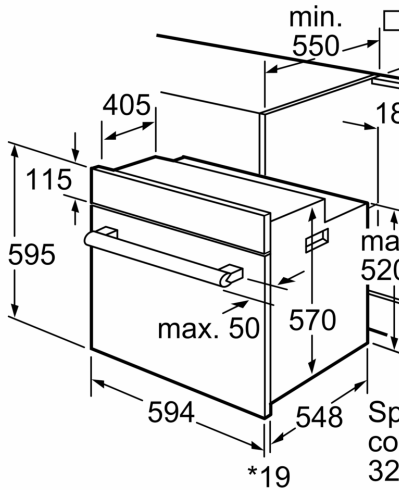

**Série 6, Four intégrable avec
fonction vapeur, 60 x 60 cm, Acier
inoxydable
HIJ517YS0R**

* 20 mm for metal fascias

meas