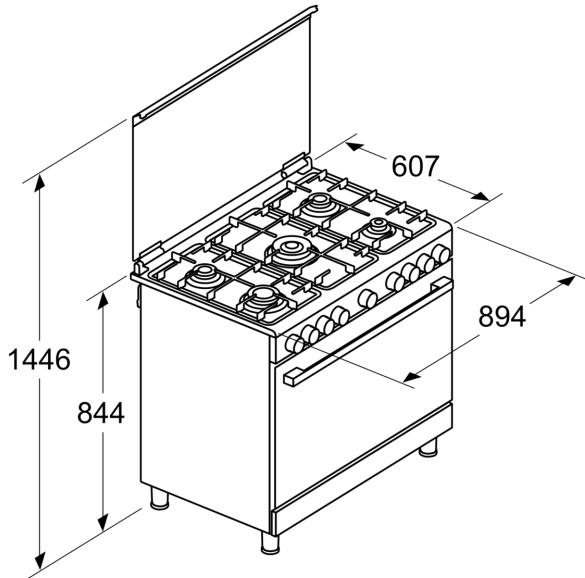

Pose-libre / Intégré: Pose-libre
Dimensions du produit: 884-929 x 899 x 607 mm
Longueur du cordon électrique: 140.0 cm
Poids net: 78.9 kg
Poids brut: 84.5 kg
Mode de cuisson: ... décongélation, grillade au tournebroche, Gril au gaz, Chauffage de fond au gaz, Chauffage de fond par circulation de gaz
Système de nettoyage intégré:partiellement catalytique
Accessoires intégrés: 1 x tournebroche, 1 x kit buses pour gaz naturel, 1 x support pour espresso, 1 x grille, 1 x pôle universelle
Puissance de l'élément de grillage du four 1: 3100 W
Puissance du foyer: 3 kW
Puissance du troisième foyer: 1.75 kW
Puissance:47 W
Intensité: 16 A
Tension: 220-240 V
Fréquence: 50; 60 Hz
Type de prise:Fiche cont.terre/Gard.fil ter.
Type de table: Gaz
Type de gaz:LPG G30 30 mbar
Poids brut: 186.000 lbs
Longueur du cordon électrique: 140.0 cm
Dimensions du produit: 884-929 x 899 x 607 mm
Dimensions du produit emballé: 875 x 993 x 705 mm

4 242005 212408

Série 6, Cuisinière au gaz, Acier inoxydable HGW3FSV51S

**Cuisinière à gaz: profiter de la cuisson à
gaz autant dans le four que dans la
plaque.**

Confort/Sécurité

- 5 brûleurs gaz
- 1 brûleur de grande puissance, 2 brûleurs normaux, 1 brûleur économique et 1 wok
- - 1 Brûleur rapide 3 kW.
- - 2 Brûleurs standards 1.75 kW.
- - 1 Brûleur Wok 4 kW.
- Brûleur normal 1.75 kW
- - 1 Brûleur économique 1 kW.
- Allumage électronique intégré aux manettes
- Éclairage intérieur
- Minuteur
- Sécurité gaz par thermocouple
- Supports fonte
- Couvercle en verre
- Four XXL (125 l)
- 5 Modes de cuisson:Chaleur de sole, Décongeler, Gril au gaz, Tournebroche
- Tournebroche
- Tiroir de rangement coulissant.
- Injecteurs prêts pour le branchement au gaz butane propane/butane
- Four gaz

Dimensions:

- Dimensions appareil (HxLxP): 884 x 899 x 607 mm
- Pieds réglables

**Série 6, Cuisinière au gaz, Acier
inoxydable
HGW3FSV51S**

measurements in mm

measurements in mm