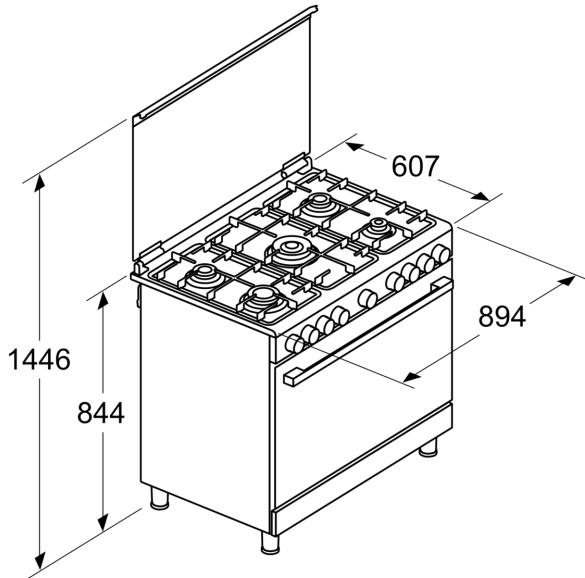

Pose-libre / Intégré:	Pose-libre
Dimensions du produit:	884-929 x 899 x 607 mm
Longueur du cordon électrique:	140.0 cm
Poids net:	71.1 kg
Poids brut:	76.6 kg
Mode de cuisson: ...	décongélation, grillade au tournebroche, Gril au gaz, Chauffage de fond au gaz, Chauffage de fond par circulation de gaz
Système de nettoyage intégré:	Non
Accessoires intégrés: 1 x tôle de cuisson émaillée, 1 x tournebroche, 1 x kit buses pour gaz naturel, 1 x support pour espresso, 1 x grille	
Puissance de l'élément de grillage du four 1:	3100 W
Puissance du foyer:	3 kW
Puissance du troisième foyer:	1.75 kW
Puissance:	47 W
Intensité:	16 A
Tension:	220-240 V
Fréquence:	50; 60 Hz
Type de prise:	Fiche cont.terre/Gard.fil ter.
Type de table:	Gaz
Type de gaz:	LPG G30 30 mbar
Poids brut:	169.000 lbs
Longueur du cordon électrique:	140.0 cm
Dimensions du produit:	884-929 x 899 x 607 mm
Dimensions du produit emballé:	875 x 700 x 980 mm

Série 2, Cuisinière au gaz, Acier inoxydable HGV1F0U51S

Cuisinière à gaz: profiter de la cuisson à gaz autant dans le four que dans la plaque.

-
- 5 brûleurs gaz
 - 1 brûleur de grande puissance, 2 brûleurs normaux, 1 brûleur économique et 1 wok
 - - 1 Brûleur rapide 3 kW.
 - - 2 Brûleurs standards 1.75 kW.
 - - 1 Brûleur Wok 4 kW.
 - Brûleur normal 1.75 kW
 - - 1 Brûleur économique 1 kW.
 - Allumage électronique intégré aux manettes
 - Sécurité gaz par thermocouple
 - Supports émaillés.
 - Couvercle en verre
 - Four gaz
 - Four XXL (125 l)
 - 5 Modes de cuisson:Chaleur de sole, Décongeler, Gril au gaz, Tournebroche
 - Tournebroche
 - Minuteur
 - Tiroir de rangement coulissant.
 - 1 x support pour espresso, 1 x tôle de cuisson émaillée, 1 x grille, 1 x kit buses pour gaz naturel, 1 x tournebroche
 - Éclairage intérieur

Dimensions:

- Dimensions appareil (HxLxP): 884 x 899 x 607 mm
- Pieds réglables

**Série 2, Cuisinière au gaz, Acier
inoxydable
HGV1F0U51S**

measurements in mm

measurements in mm