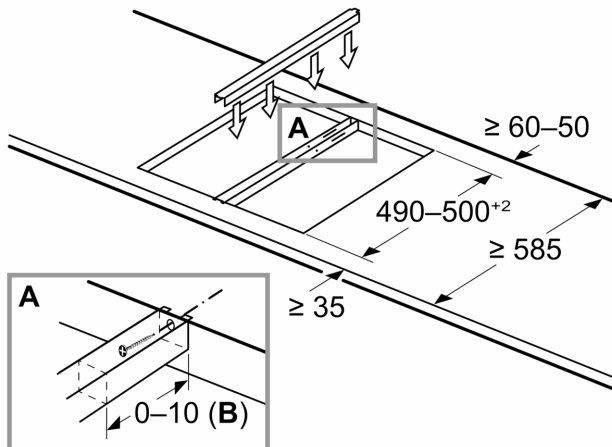

## Bande de connexion HEZ394301

- Conçu pour les tables de cuisson au gaz Bosch séries 500, 800 et Benchmark®

---

Dimensions du produit emballé: ..... 65 x 155 x 600 mm  
Dimensions de la palette (mm): ..... 107.5 x 80.0 x 120.0  
Colisage par palette: ..... 150  
Poids net: ..... 0.5 kg  
Poids brut: ..... 0.7 kg

## Bande de connexion HEZ394301

Mesures en mm  
Kit d'installation (HEZ394301) pour Domino

**B:** En fonction de la profondeur de découpe