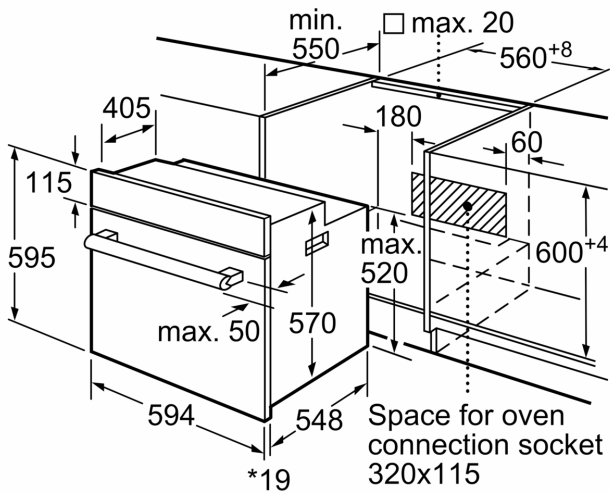

**Série 4, Four intégrable, 60 x 60 cm,
Acier inoxydable
HBJ534ES0**

* 20 mm for metal fascias

measurements in mm