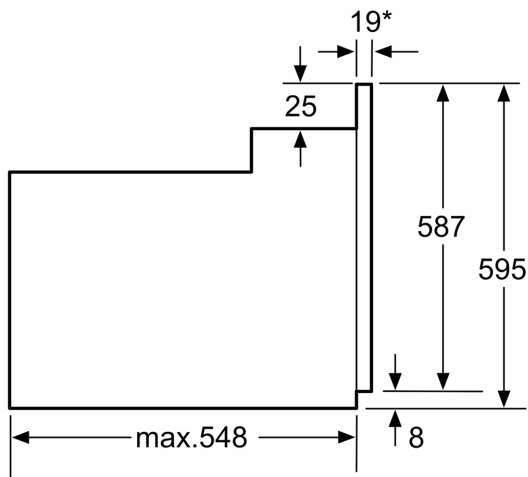

#### Informations techniques:

- Plateau tournant en verre de 24,5 cm de diamètre
- Commande mécanique.
- Puissance totale de raccordement : 3.3 kW
- Code à barre: 4242005048021

#### Dimensions:

- Dimensions appareil (HxLxP): 595 x 594 x 548 mm
- Dimensions d'encastrement (HxLxP): 560 mm - 568 mm x 575 mm - 597 mm x 550 mm
- Merci de consulter les dimensions d'encastrement des schémas d'encastrement

**Série 4, Four intégrable, 60 x 60 cm,  
Acier inoxydable  
HBJ534ES0**

\* 20 mm for metal fascias

measurements in mm

\* 20 mm for metal fascias

measurements in mm

\* En cas de façades métalliques 20mm

Mesures en mm