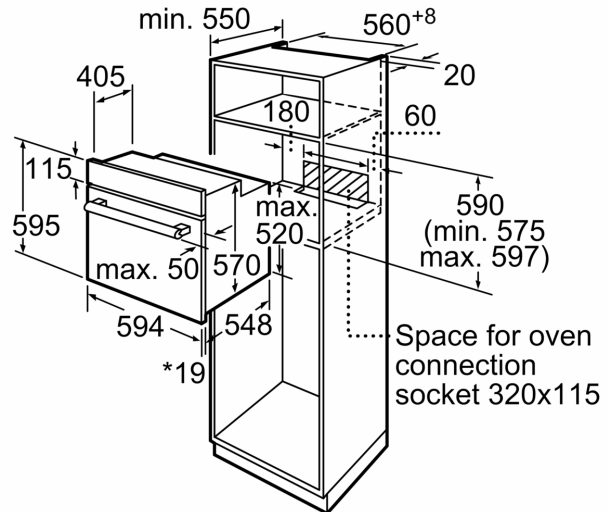

#### Informations techniques:

- Plateau tournant en verre de 24,5 cm de diamètre
- Commande mécanique.
- Puissance totale de raccordement : 3.3 kW
- Code à barre: 4242005048021

#### Dimensions:

- Dimensions appareil (HxLxP): 595 x 594 x 548 mm
- Dimensions d'encastrement (HxLxP): 560 mm - 568 mm x 575 mm - 597 mm x 550 mm
- Merci de consulter les dimensions d'encastrement des schémas d'encastrement

**Série 4, Four intégrable, 60 x 60 cm,  
Acier inoxydable  
HBJ534ES0**

\* 20 mm for metal fascias

measurements in mm

\* 20 mm for metal fascias

measurements in mm

\* En cas de façades métalliques 20mm

Mesures en mm