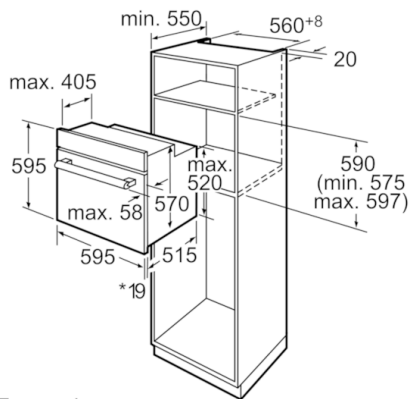

Serie | 6 Four

HBA43S360E

Noir

EAN: 4242002857855

* En cas de façades métalliques 20 mm Mesures en mm