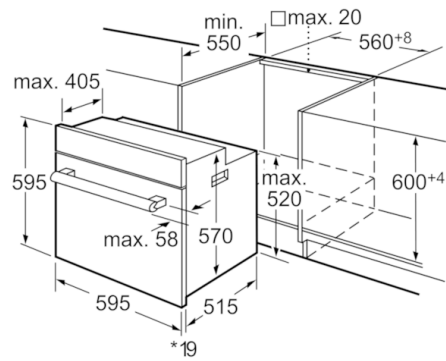

* En cas de façades métalliques 20 mm

Mesures en mm