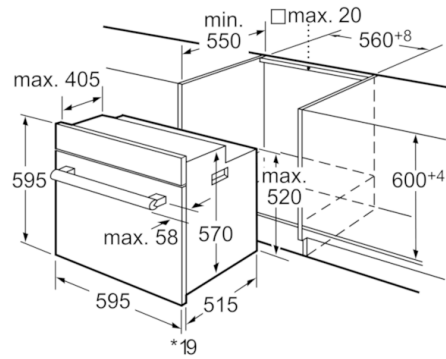

* En cas de façades métalliques 20 mm

Mesures en mm