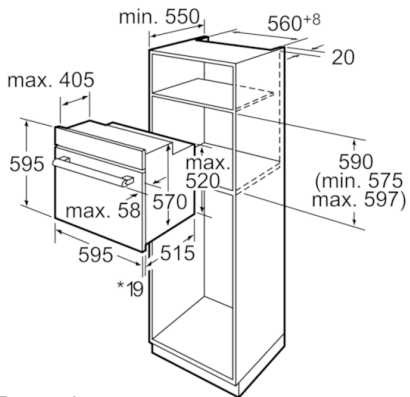

Serie | 6 Four

HBA43S320E

Blanc

EAN: 4242002857848

* En cas de façades métalliques 20 mm Mesures en mm