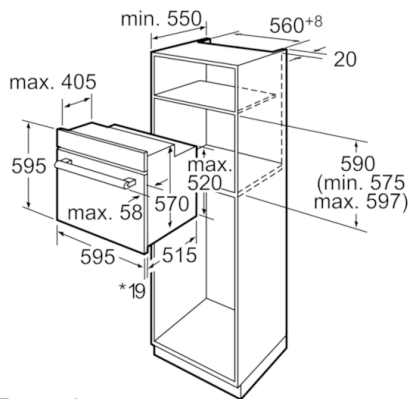

Serie | 6 Four

HBA23R150E

Four

Inox

EAN: 4242002812847

* En cas de façades métalliques 20 mm Mesures en mm