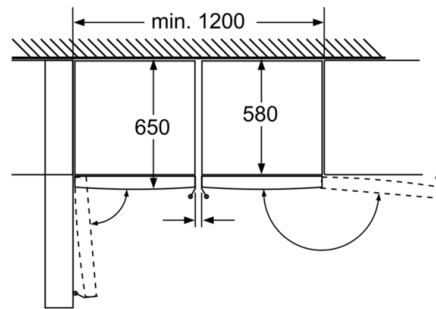

Parements entièrement amovibles lorsque l'appareil est directement placé sur un mur.

Mesures en mm