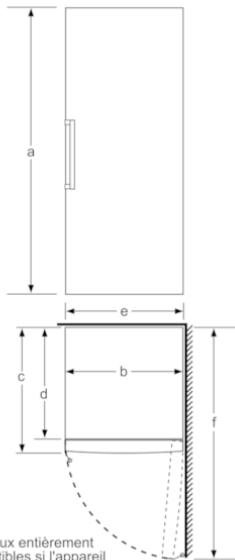

Serie | 4 Congélateur

GSN36VW30

Congélateur 1 porte pose libre.

Blanc. 186 x 60 cm

EAN: 4242002649610

Plateaux entièrement extractibles si l'appareil est positionné directement contre un mur.

	a	b	c	d	e	f
KSW36, GSD36	187					
KSV36, KSF36, GSN36, GSV36	186					
KSV33, GSN33, GSV33	176	60	65	58	60	119.5
KSV29, GSN29, GSV29	161					
GSV24	146					
GSN51	161					
GSN54	176	70	78	70	70	142
GSN58	191					

Mesures en cm