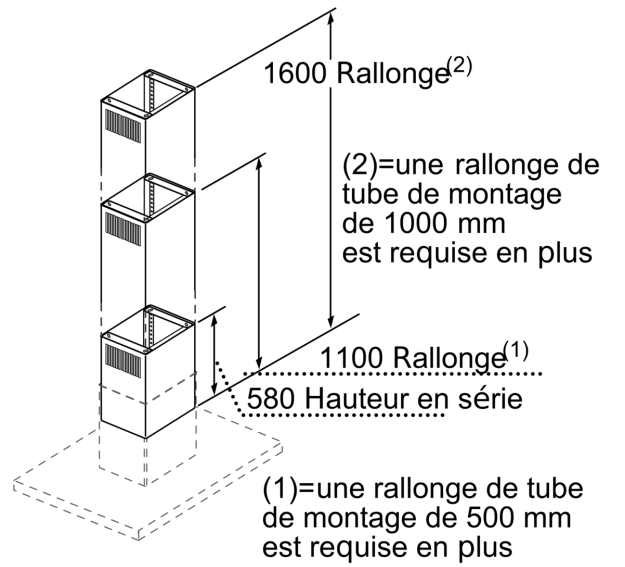

Extension de la cheminée, 1600 mm DHZ1256

Mesures en mm