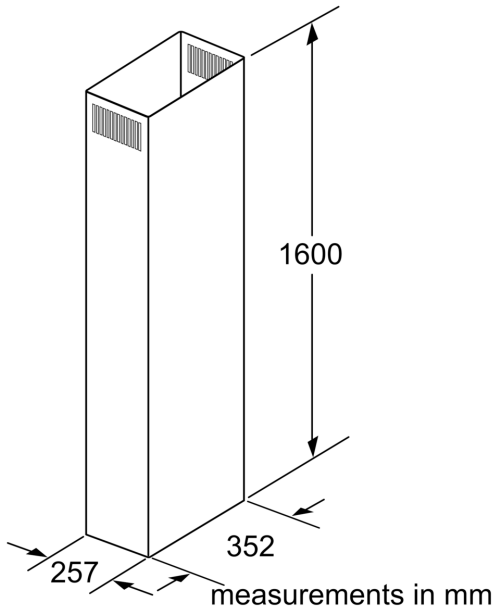

## Extension de la cheminée, 1600 mm DHZ1256

- Extension (partie télescopique) pour cheminée hotte îlot.
- Extension possible de l'appareil: 1020 mm max.
- Approprié pour extraction recyclé et canalisé.
- Extension avec fentes de recirculation.
- Extension pour kit de montage de 1000 mm nécessaire.

---

Dimensions du produit emballé: ..... 1710 x 330 x 460 mm

Dimensions de la palette (mm): ..... 186.0 x 80.0 x 120.0

Colisage par palette: ..... 4

Poids net: ..... 10.5 kg

Poids brut: ..... 16.4 kg

---

## **Extension de la cheminée, 1600 mm DHZ1256**

---

## Extension de la cheminée, 1600 mm DHZ1256

Mesures en mm