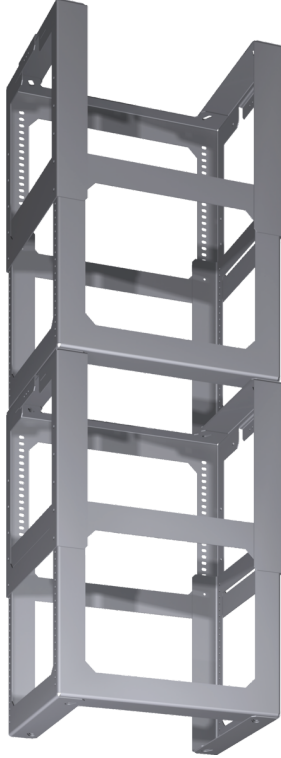

Extension pour le kit de montage DHZ1253

- Extension pour kit de montage pour cheminée hotte îlot.
- Hauteur totale du canal de 1100-1500 mm. Hauteur totale de l'appareil dépend de la ligne de design.
- EAN: 4242002510231

Dimensions du produit emballé: 455 x 335 x 690 mm
Dimensions de la palette (mm): 200.0 x 80.0 x 120.0
Colisage par palette: 12
Poids net: 7.2 kg
Poids brut: 9.2 kg

4 242002 510231

Extension pour le kit de montage DHZ1253

Accessoires en option.

- Extension pour kit de montage pour cheminée hotte îlot.
- Hauteur totale du canal de 1100-1500 mm. Hauteur totale de l'appareil dépend de la ligne de design.
- EAN: 4242002510231