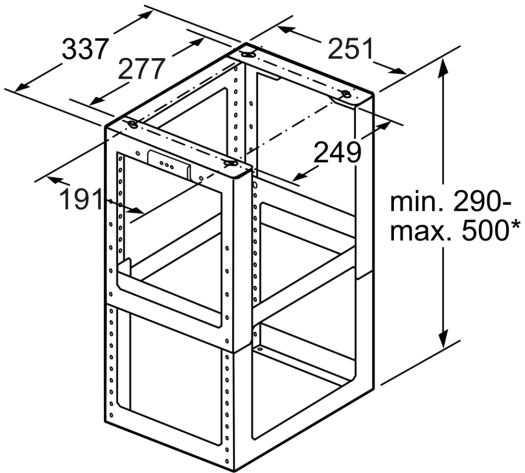

Extension pour le kit de montage DHZ1251

---

* height-adjustable in
20 mm increments

measurements in mm