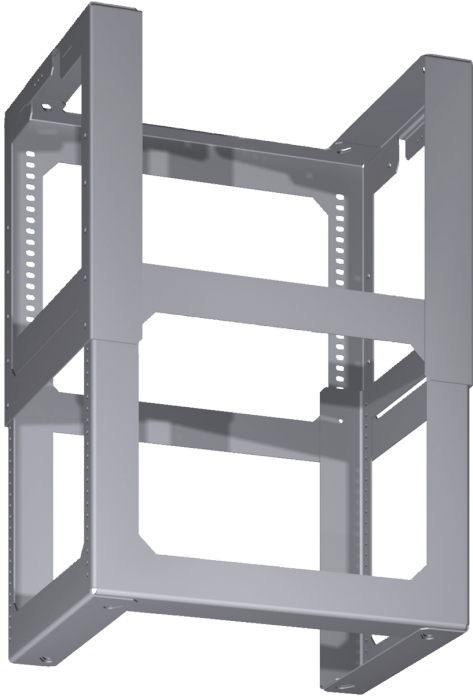

Extension pour le kit de montage DHZ1251

- Extension pour kit de montage pour cheminée hotte îlot.
- Hauteur totale du canal de 1100-1500 mm. Hauteur totale de l'appareil dépend de la ligne de design.
- EAN: 4242002510217

Dimensions du produit emballé: 365 x 355 x 460 mm
Dimensions de la palette (mm): 124.0 x 80.0 x 120.0
Colisage par palette: 12
Poids net: 3.3 kg
Poids brut: 4.8 kg

Extension pour le kit de montage DHZ1251

Accessoires en option.

- Extension pour kit de montage pour cheminée hotte îlot.
- Hauteur totale du canal de 1100-1500 mm. Hauteur totale de l'appareil dépend de la ligne de design.
- EAN: 4242002510217

Extension pour le kit de montage DHZ1251

* height-adjustable in
20 mm increments

measurements in mm