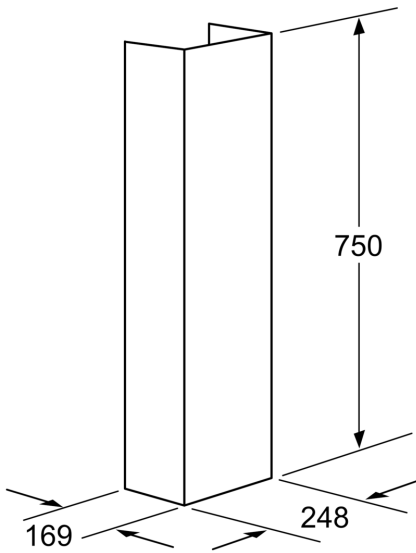

Extension de la cheminée, 750 mm DHZ1234

- Extension de 750 mm (partie télescopique) pour mur de la cheminée de la hotte.
- 280mm - 530 mm extension possible de l'appareil.
- Hauteur totale de l'appareil 1212 - 1500 mm.
- Approprié pour extraction recyclé et canalisé.
- EAN: 4242002503981

Dimensions du produit emballé: 520 x 380 x 1190 mm
Dimensions de la palette (mm): 172.0 x 80.0 x 120.0
Colisage par palette: 6
Poids net: 1.7 kg
Poids brut: 7.0 kg

4 242002 503981

Extension de la cheminée, 750 mm DHZ1234

Accessoires en option.

- Extension de 750 mm (partie télescopique) pour mur de la cheminée de la hotte.
- 280mm - 530 mm extension possible de l'appareil.
- Hauteur totale de l'appareil 1212 - 1500 mm.
- Approprié pour extraction recyclé et canalisé.
- EAN: 4242002503981

Extension de la cheminée, 750 mm
DHZ1234

Cotes en mm

Cotes en mm