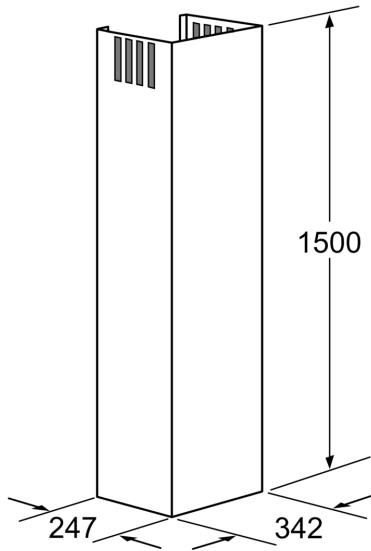

Extension de la cheminée, 1500 mm DHZ1233

- Extension de 1500 mm (partie télescopique) pour mur de la cheminée de la hotte.
- 480 mm - 920 mm extension possible de l'appareil.
- Approprié pour extraction recyclé et canalisé.
- Extension avec fentes de recirculation.

Dimensions du produit emballé: 1700 x 330 x 460 mm

Dimensions de la palette (mm): 185.0 x 80.0 x 120.0

Colisage par palette: 4

Poids net: 6.2 kg

Poids brut: 12.1 kg

4 242002 633978

Extension de la cheminée, 1500 mm DHZ1233

Accessoires en option.

- Extension de 1500 mm (partie télescopique) pour mur de la cheminée de la hotte.
- 480 mm - 920 mm extension possible de l'appareil.
- Approprié pour extraction recyclé et canalisé.
- Extension avec fentes de recirculation.

Extension de la cheminée, 1500 mm DHZ1233

Mesures en mm

Mesures en mm