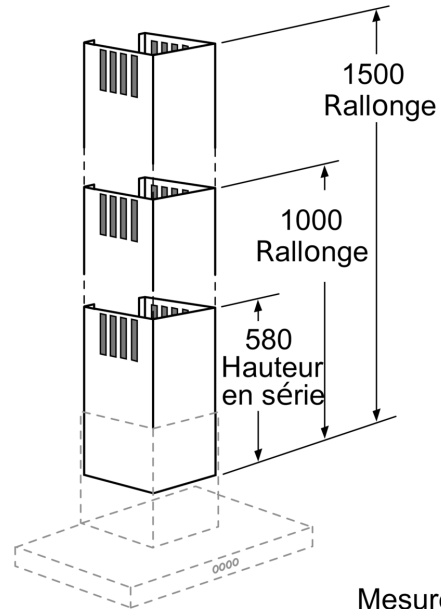

Mesures en mm