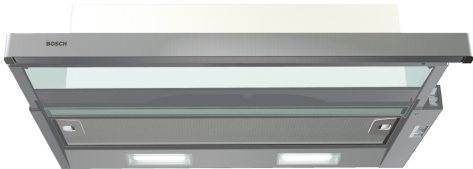

**Série 2, Hotte télescopique, 60 cm,
Argenté métallique
DFT63CA50Q**

**La hotte télescopique: disparaît presque
entièrement dans l'armoire supérieure
pour une cuisine aux lignes épurées.**

- **Silence** : performance d'extraction maximale avec un minimum de nuisance sonore.
- **Filtre à graisse métallique** : nécessaire pour filtrer la graisse et des solides de l'air aspiré.
- **Trois vitesses/niveaux de puissance permettant l'adaptation à votre façon de cuisiner et à vos recettes**
- **Options avec ou sans conduit**

DHZ2900 Filtre à charbon actif
DWZ1IX1G9 Accrochage murale

Typologie: Pull-out
 Longueur du cordon électrique: 130.0 cm
 Niche d'encastrement: 135mm x 598.0mm x 264mm mm
 Poids net: 7.1 kg
 Type de commandes: Mécanique
 Nombre de vitesses: 3 puissances
 Extraction d'air Max.: 300 m³/h
 Recyclage d'air Max.: 220 m³/h
 Nombre de lampes: 2
 Niveau Sonore: 62 dB(A) re 1 pW
 Diamètre du réducteur d'évacuation d'air: 150 mm
 Matériau du filtre à graisses: Aluminium lavable
 Filtre anti-odeurs: non
 Mode de fonctionnement: Convertible
 Accessoires en option: DHZ2900, DWZ1IX1G9
 Puissance totale des lampes: 8 W
 Type de filtre à graisse: Cyclone
 Puissance: 181 W
 Tension: 220-240 V
 Fréquence: 50 Hz
 Type de prise: Fiche cont.terre/Gard.fil ter.
 Type d'installation: Encastrable dans le meuble
 Matériau de la carrosserie: Laqué
 Type de prise: Fiche cont.terre/Gard.fil ter.
 Dimension du produit, avec cheminée (si existante) (in): x x
 Dimension du produit emballé: 9.84 x 25.39 x 13.97
 Poids net: 16.000 lbs
 Poids brut: 18.000 lbs
 Localisation du moteur: Intégré dans le corps de la hotte
 Clapet anti-retour: non
 Longueur du cordon électrique: 130.0 cm
 Dimensions du produit (incluant la cheminée si elle existe): 175 x 600.0 x 280.0 mm
 Dimensions du produit emballé: 250 x 645 x 355 mm
 Poids net: 7.1 kg
 Poids brut: 8.0 kg