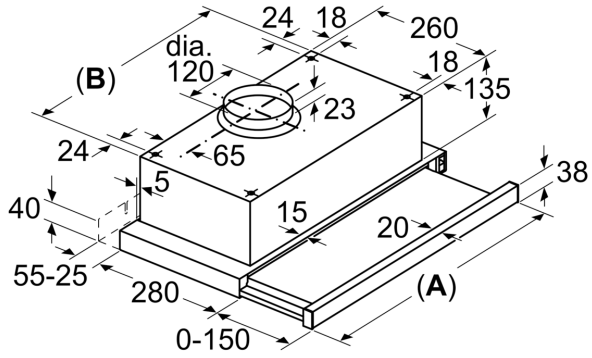

DHZ2900 Filtre à charbon actif
DWZ1IX1G9 Accrochage murale

Typologie: Pull-out
 Longueur du cordon électrique: 130.0 cm
 Niche d'encastrement: 135mm x 598.0mm x 264mm mm
 Poids net: 7.1 kg
 Type de commandes: Mécanique
 Nombre de vitesses: 3 puissances
 Extraction d'air Max.: 300 m³/h
 Recyclage d'air Max.: 220 m³/h
 Nombre de lampes: 2
 Niveau Sonore: 62 dB(A) re 1 pW
 Diamètre du réducteur d'évacuation d'air: 150 mm
 Matériau du filtre à graisses: Aluminium lavable
 Filtre anti-odeurs: non
 Mode de fonctionnement: Convertible
 Accessoires en option: DHZ2900, DWZ1IX1G9
 Puissance totale des lampes: 8 W
 Type de filtre à graisse: Cyclone
 Puissance: 181 W
 Tension: 220-240 V
 Fréquence: 50 Hz
 Type de prise: Fiche cont.terre/Gard.fil ter.
 Type d'installation: Encastrable dans le meuble
 Matériau de la carrosserie: Laqué
 Type de prise: Fiche cont.terre/Gard.fil ter.
 Dimension du produit, avec cheminée (si existante) (in): x x
 Dimension du produit emballé: 9.84 x 25.39 x 13.97
 Poids net: 16.000 lbs
 Poids brut: 18.000 lbs
 Localisation du moteur: Intégré dans le corps de la hotte
 Clapet anti-retour: non
 Longueur du cordon électrique: 130.0 cm
 Dimensions du produit (incluant la cheminée si elle existe): 175 x 600.0 x 280.0 mm
 Dimensions du produit emballé: 250 x 645 x 355 mm
 Poids net: 7.1 kg
 Poids brut: 8.0 kg

**Série 2, Hotte télescopique, 60 cm,
Argenté métallique
DFT63CA50Q**

measurements in mm

Hood Type	A	B	Hood Type	A	B
450	448	348	700	698	598
500	498	398	800	798	698
550	548	448	900	898	798
600	598	498			