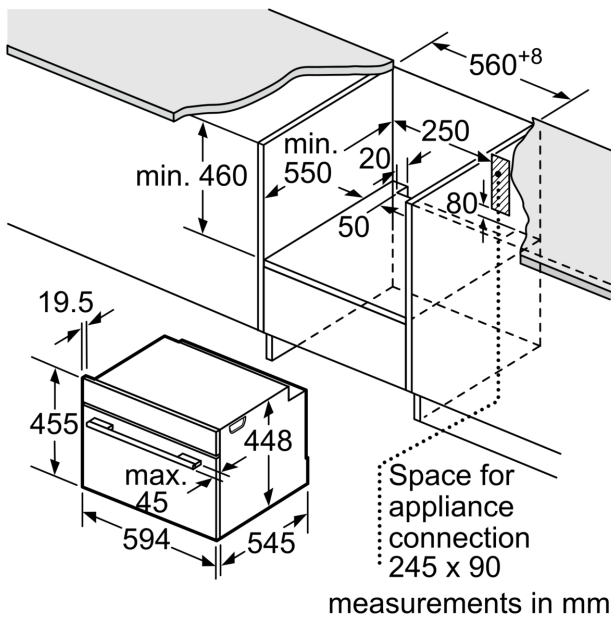

Fonction additionnelle: Micro-onde
 Type de commandes: Electronique
 Dimensions du produit: 455 x 595 x 545 mm
 Dimensions de la cavité: 242.0 x 430 x 345.0 mm
 Longueur du cordon électrique: 150.0 cm
 Poids net: 24.1 kg
 Poids brut: 28.0 kg
 Niveau de puissance Max. du micro-onde: 900 W
 Nombre de niveaux de puissance: 5
 Plateau tournant: non
 Matériau de la cavité: Inox
 Ouverture de la porte: Poignée
 Minuterie: Oui
 Accessoires intégrés: 1 x Bac en verre
 Hauteur: 455 mm
 Largeur: 595 mm
 Profondeur appareil: 545 mm
 Niveau de puissance Max. du micro-onde: 900 W
 Puissance: 1220 W
 Intensité: 10 A
 Tension: 220-240 V
 Fréquence: 50 Hz
 Type de prise: Fiche cont.terre/Gard.fil ter.
 Niche d'encastrement (in): x
 Dimension du produit emballé: 22.63 x 25.78 x 25.98
 Poids net: 53.000 lbs
 Poids brut: 62.000 lbs

L'environnement et la sécurité

- Coupure automatique du four
- touche marche
- Commut. à contact de la porte
- Plateau tournant en verre de 24,5 cm de diamètre
- Puissance totale de raccordement : 1.22 kW
- Commande mécanique.
- Intelligent inverter technology: La puissance maximum en sortie sera régulée à 600 W pour une longue utilisation

Confort

- 1 x Bac en verre

Dimensions:

- Dimensions appareil (HxLxP): 455 x 595 x 545 mm
- Dimensions d'encastrement (HxLxP): 560 mm - 560 mm x 450 mm - 450 mm x 550 mm

**Série 8, Micro-ondes encastrable, 60
x 45 cm, Acier inoxydable
CFA634GS1**

measurements in mm

measurements in mm

measurements in mm