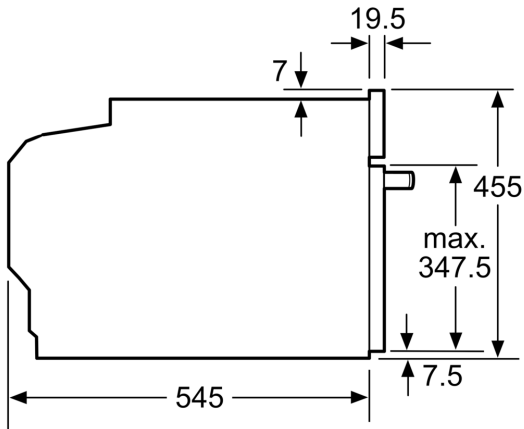

Fonction additionnelle: Micro-onde
 Type de commandes: Electronique
 Dimensions du produit: 455 x 595 x 545 mm
 Dimensions de la cavité: 242.0 x 430 x 345.0 mm
 Longueur du cordon électrique: 150.0 cm
 Poids net: 24.1 kg
 Poids brut: 28.0 kg
 Niveau de puissance Max. du micro-onde: 900 W
 Nombre de niveaux de puissance: 5
 Plateau tournant: non
 Matériau de la cavité: Inox
 Ouverture de la porte: Poignée
 Minuterie: Oui
 Accessoires intégrés: 1 x Bac en verre
 Hauteur: 455 mm
 Largeur: 595 mm
 Profondeur appareil: 545 mm
 Niveau de puissance Max. du micro-onde: 900 W
 Puissance: 1220 W
 Intensité: 10 A
 Tension: 220-240 V
 Fréquence: 50 Hz
 Type de prise: Fiche cont.terre/Gard.fil ter.
 Niche d'encastrement (in): x
 Dimension du produit emballé: 22.63 x 25.78 x 25.98
 Poids net: 53.000 lbs
 Poids brut: 62.000 lbs

L'environnement et la sécurité

- Coupure automatique du four
- touche marche
- Commut. à contact de la porte
- Plateau tournant en verre de 24,5 cm de diamètre
- Puissance totale de raccordement : 1.22 kW
- Commande mécanique.
- Intelligent inverter technology: La puissance maximum en sortie sera régulée à 600 W pour une longue utilisation

Confort

- 1 x Bac en verre

Dimensions:

- Dimensions appareil (HxLxP): 455 x 595 x 545 mm
- Dimensions d'encastrement (HxLxP): 560 mm - 560 mm x 450 mm - 450 mm x 550 mm

**Série 8, Micro-ondes encastrable, 60
x 45 cm, Acier inoxydable
CFA634GS1**

measurements in mm

measurements in mm

measurements in mm