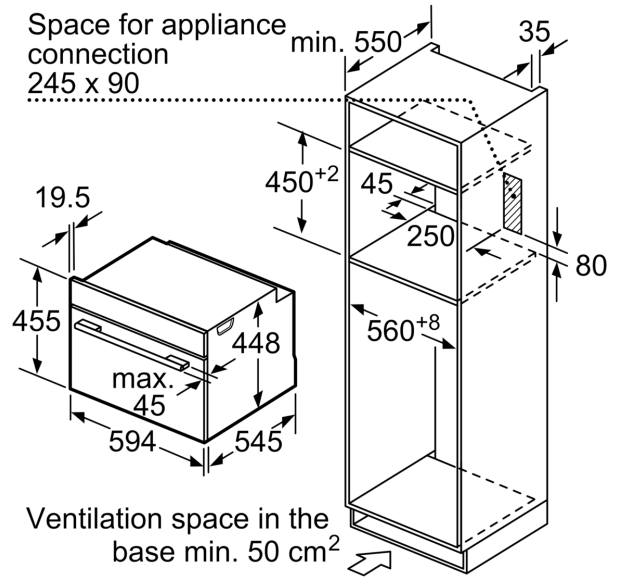

Fonction additionnelle: Micro-onde
 Type de commandes: Electronique
 Dimensions du produit: 455 x 595 x 545 mm
 Dimensions de la cavité: 242.0 x 430 x 345.0 mm
 Longueur du cordon électrique: 150.0 cm
 Poids net: 24.1 kg
 Poids brut: 28.0 kg
 Niveau de puissance Max. du micro-onde: 900 W
 Nombre de niveaux de puissance: 5
 Plateau tournant: non
 Matériau de la cavité: Inox
 Ouverture de la porte: Poignée
 Minuterie: Oui
 Accessoires intégrés: 1 x Bac en verre
 Hauteur: 455 mm
 Largeur: 595 mm
 Profondeur appareil: 545 mm
 Niveau de puissance Max. du micro-onde: 900 W
 Puissance: 1220 W
 Intensité: 10 A
 Tension: 220-240 V
 Fréquence: 50 Hz
 Type de prise: Fiche cont.terre/Gard.fil ter.
 Niche d'encastrement (in): x
 Dimension du produit emballé: 22.63 x 25.78 x 25.98
 Poids net: 53.000 lbs
 Poids brut: 62.000 lbs

L'environnement et la sécurité

- Coupure automatique du four
- touche marche
- Commut. à contact de la porte
- Plateau tournant en verre de 24,5 cm de diamètre
- Puissance totale de raccordement : 1.22 kW
- Commande mécanique.
- Intelligent inverter technology: La puissance maximum en sortie sera régulée à 600 W pour une longue utilisation

Confort

- 1 x Bac en verre

Dimensions:

- Dimensions appareil (HxLxP): 455 x 595 x 545 mm
- Dimensions d'encastrement (HxLxP): 560 mm - 560 mm x 450 mm - 450 mm x 550 mm

**Série 8, Micro-ondes encastrable, 60
x 45 cm, Acier inoxydable
CFA634GS1**

measurements in mm

measurements in mm

measurements in mm