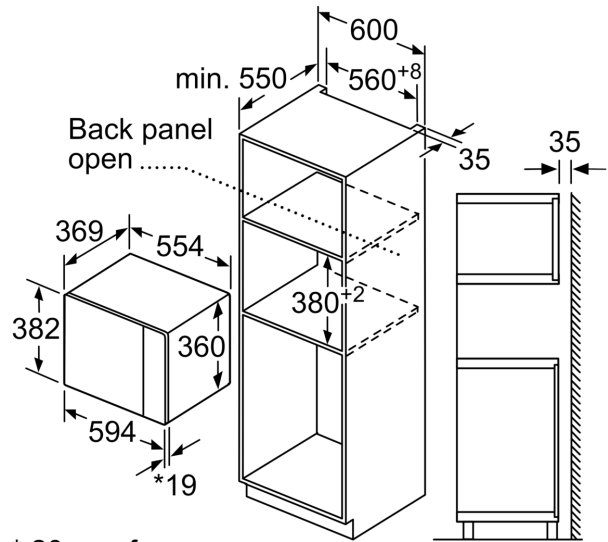

Confort

- 1 x Plateau tournant, 1 x grille

L'environnement et la sécurité

- Coupure automatique du four
- Commut. à contact de la porte
- Indication d'état de chauffe du four.

Informations techniques:

- Plateau tournant en verre de 24,5 cm de diamètre
- Puissance totale de raccordement : 1.45 kW
- Commande mécanique.
- Appareil: <20048val>.

Dimensions:

- Dimensions appareil (HxLxP): 382 x 594 x 388 mm
- Dimensions d'encastrement (HxLxP): 560 mm - 568 mm x 380 mm - 382 mm x 550 mm
- Merci de consulter les dimensions d'encastrement des schémas d'encastrement

**Série 6, Micro-ondes encastrable, 59
x 38 cm, Acier inoxydable
BEL554MS0**

Montage en angle
micro-ondes

Mesures en mm

* 20 mm for
metal fascia

measurements in mm

* 20 mm for metal fascia

measurements in mm

Mesures en mm