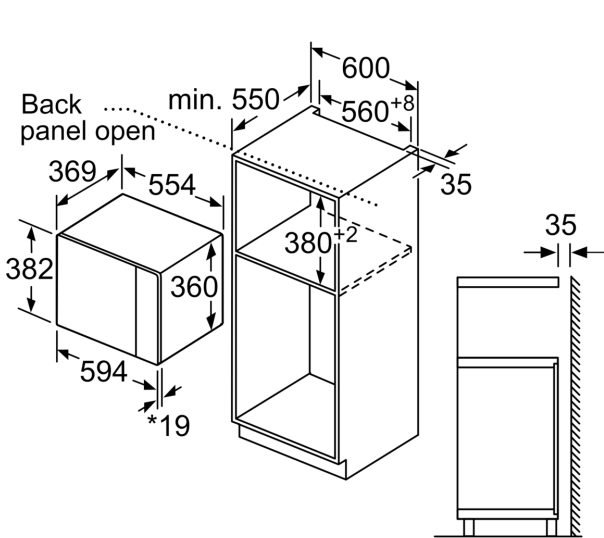

Confort

- 1 x Plateau tournant, 1 x grille

L'environnement et la sécurité

- Coupure automatique du four
- Commut. à contact de la porte
- Indication d'état de chauffe du four.

Informations techniques:

- Plateau tournant en verre de 24,5 cm de diamètre
- Puissance totale de raccordement : 1.45 kW
- Commande mécanique.
- Appareil: <20048val>.

Dimensions:

- Dimensions appareil (HxLxP): 382 x 594 x 388 mm
- Dimensions d'encastrement (HxLxP): 560 mm - 568 mm x 380 mm - 382 mm x 550 mm
- Merci de consulter les dimensions d'encastrement des schémas d'encastrement

**Série 6, Micro-ondes encastrable, 59
x 38 cm, Acier inoxydable
BEL554MS0**

Montage en angle
micro-ondes

Mesures en mm

* 20 mm for
metal fascia

measurements in mm

* 20 mm for metal fascia

measurements in mm

Mesures en mm