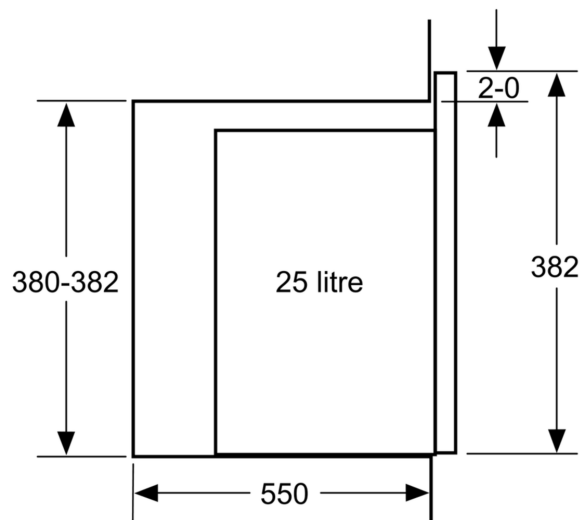

Confort

- 1 x Plateau tournant, 1 x grille

L'environnement et la sécurité

- Coupure automatique du four
- Commut. à contact de la porte
- Indication d'état de chauffe du four.

Informations techniques:

- Plateau tournant en verre de 24,5 cm de diamètre
- Puissance totale de raccordement : 1.45 kW
- Commande mécanique.
- Appareil: <20048val>.

Dimensions:

- Dimensions appareil (HxLxP): 382 x 594 x 388 mm
- Dimensions d'encastrement (HxLxP): 560 mm - 568 mm x 380 mm - 382 mm x 550 mm
- Merci de consulter les dimensions d'encastrement des schémas d'encastrement

**Série 6, Micro-ondes encastrable, 59
x 38 cm, Acier inoxydable
BEL554MS0**

Montage en angle
micro-ondes

Mesures en mm

* 20 mm for
metal fascia

measurements in mm

* 20 mm for metal fascia

measurements in mm

Mesures en mm