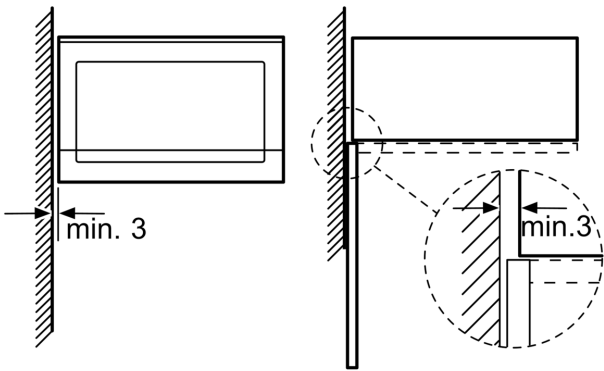

Confort

- 1 x Plateau tournant, 1 x grille

L'environnement et la sécurité

- Coupure automatique du four
- Commut. à contact de la porte
- Indication d'état de chauffe du four.

Informations techniques:

- Plateau tournant en verre de 24,5 cm de diamètre
- Puissance totale de raccordement : 1.45 kW
- Commande mécanique.
- Appareil: <20048val>.

Dimensions:

- Dimensions appareil (HxLxP): 382 x 594 x 388 mm
- Dimensions d'encastrement (HxLxP): 560 mm - 568 mm x 380 mm - 382 mm x 550 mm
- Merci de consulter les dimensions d'encastrement des schémas d'encastrement

**Série 6, Micro-ondes encastrable, 59
x 38 cm, Acier inoxydable
BEL554MS0**

Montage en angle
micro-ondes

Mesures en mm

* 20 mm for
metal fascia

measurements in mm

* 20 mm for metal fascia

measurements in mm