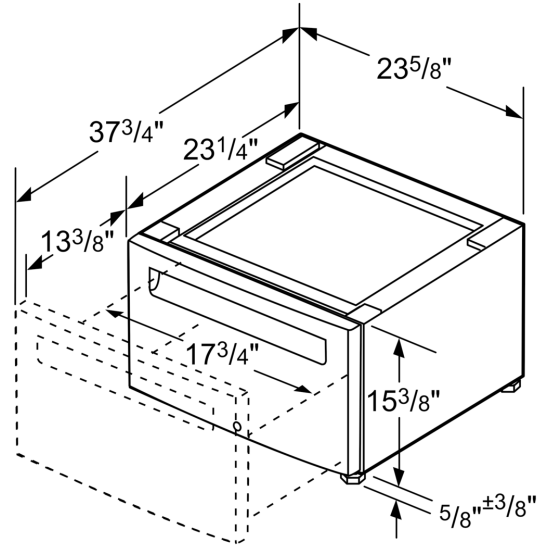

#### Données techniques

Dimensions du produit emballé: ..... 430 x 630 x 620 mm

Socle pour lave-linge avec tiroir  
WZWP20W

Cotes

mesures en pouces (mm)

Mesures en pouce

Mesures en mm