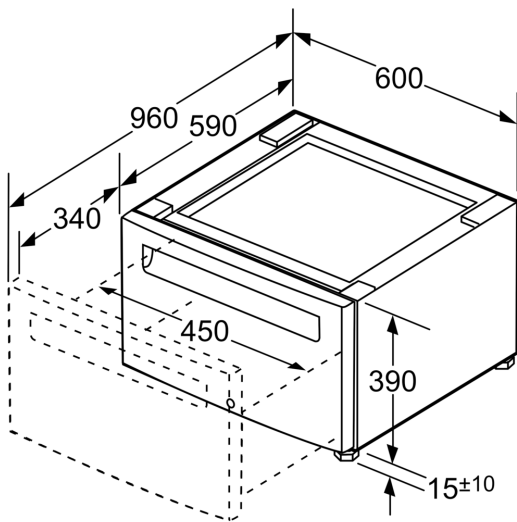

#### Données techniques

Dimensions du produit emballé: ..... 430 x 630 x 620 mm

Socle pour lave-linge avec tiroir  
WZWP20W

Cotes

mesures en pouces (mm)

Mesures en pouce

Mesures en mm