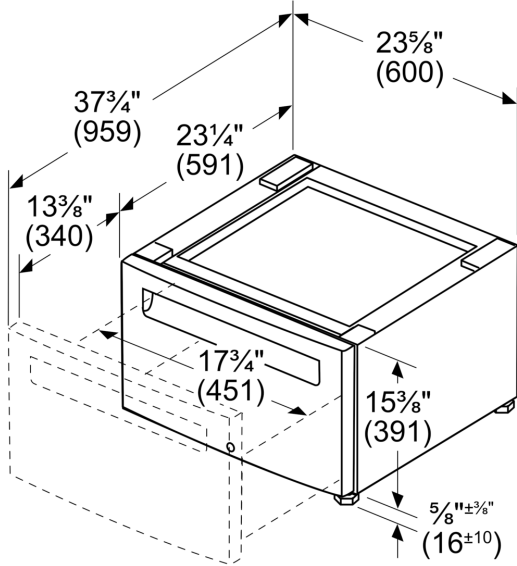

#### Données techniques

Dimensions du produit emballé: ..... 430 x 630 x 620 mm

Socle pour lave-linge avec tiroir  
WZWP20W

Cotes

mesures en pouces (mm)

Mesures en pouce

Mesures en mm