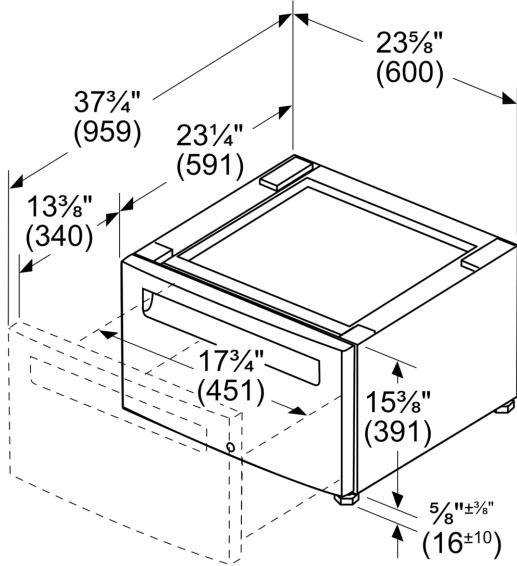

#### Données techniques

Dimensions du produit emballé: .....430 x 620 x 635 mm

Dimensions de la palette (mm): .....213.0 x 80.0 x 120.0

Colisage par palette: ..... 12

Poids net: ..... 16.3 kg

Poids brut: .....20.0 kg

Socle pour sèche-linge avec tiroir  
WZDP20D

Cotes

mesures en pouces (mm)

Mesures en pouce

Mesures en mm