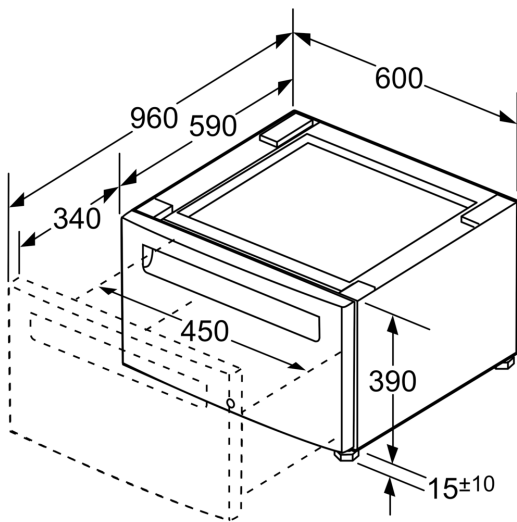

#### Données techniques

Dimensions du produit emballé: .....430 x 620 x 635 mm

Dimensions de la palette (mm): .....213.0 x 80.0 x 120.0

Colisage par palette: ..... 12

Poids net: ..... 16.3 kg

Poids brut: .....20.0 kg

Socle pour sèche-linge avec tiroir  
WZDP20D

Cotes

mesures en pouces (mm)

Mesures en pouce

Mesures en mm