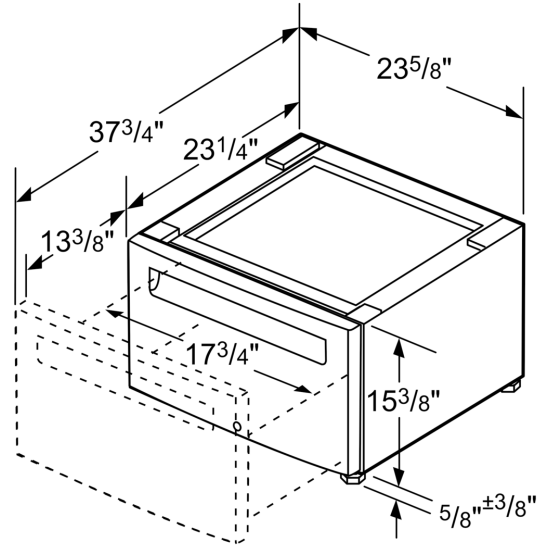

#### Données techniques

Dimensions du produit emballé: .....430 x 620 x 635 mm

Dimensions de la palette (mm): .....213.0 x 80.0 x 120.0

Colisage par palette: ..... 12

Poids net: ..... 16.3 kg

Poids brut: .....20.0 kg

Socle pour sèche-linge avec tiroir  
WZDP20D

Cotes

mesures en pouces (mm)

Mesures en pouce

Mesures en mm