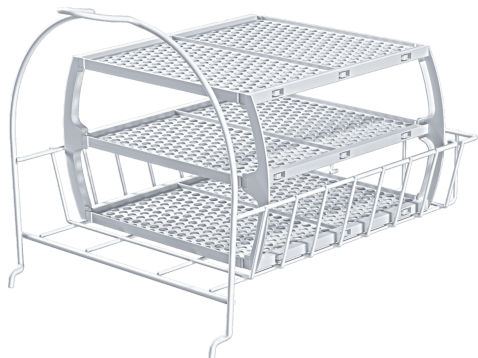

Panier pour sèche-linge WZ20600

Équipement

Données techniques

Dimensions du produit emballé: 340 x 330 x 420 mm
Dimensions de la palette (mm): 189.0 x 80.0 x 120.0
Colisage par palette: 15
Poids net: 1.5 kg
Poids brut: 2.0 kg