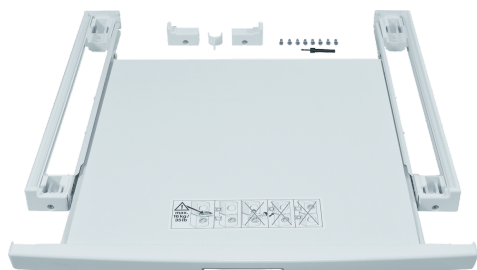

**Kit de superposition avec tablette  
WZ20400**

Dimensions du produit emballé: ..... 57 x 675 x 690 mm  
Dimensions de la palette (mm): ..... 57.0 x 80.0 x 120.0  
Colisage par palette: ..... 20  
Poids net: ..... 4.2 kg  
Poids brut: ..... 5.6 kg