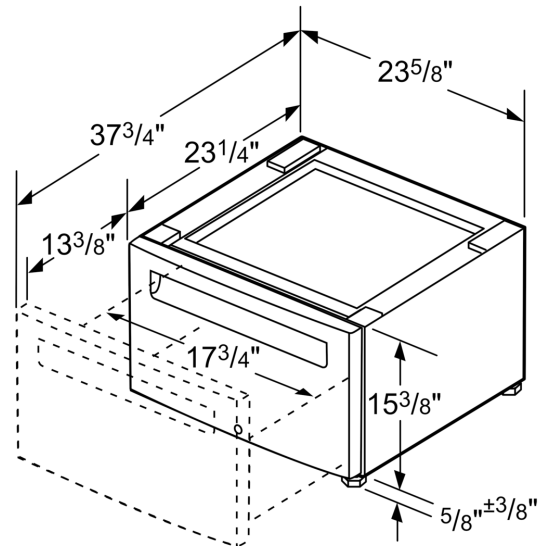

Socle pour sèche-linge avec tiroir WTZPW20D

Données techniques

Dimensions du produit emballé: 430 x 620 x 620 mm

Poids net: 16.1 kg

Poids brut: 19.8 kg

Socle pour sèche-linge avec tiroir WTZPW20D

mesures en pouces (mm)

Mesures en pouc

Mesures en mm