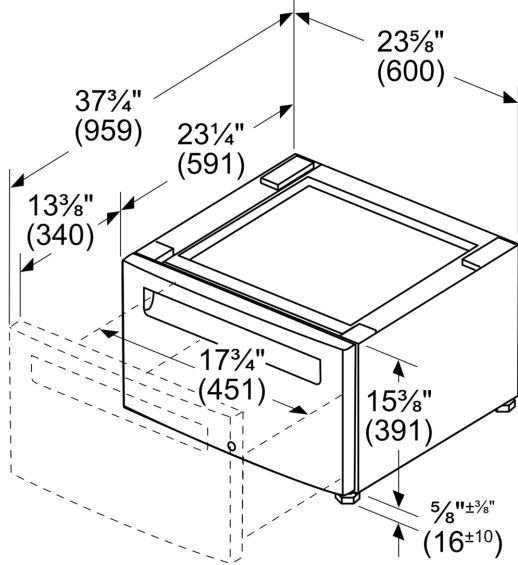

Socle pour sèche-linge avec tiroir WTZPW20D

Données techniques

Dimensions du produit emballé: 430 x 620 x 620 mm

Poids net: 16.1 kg

Poids brut: 19.8 kg

Socle pour sèche-linge avec tiroir WTZPW20D

mesures en pouces (mm)

Mesures en pouc

Mesures en mm