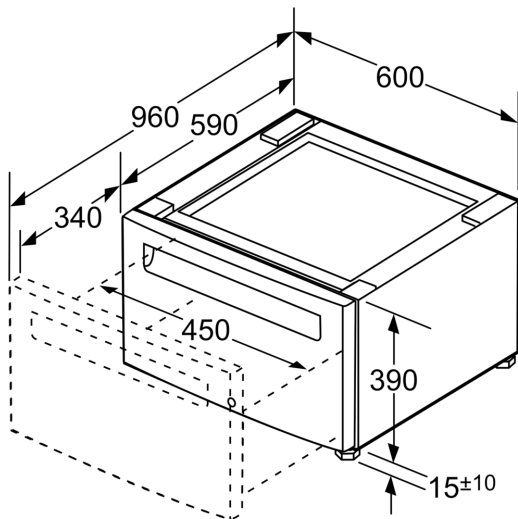

Socle pour sèche-linge avec tiroir WTZPW20D

Données techniques

Dimensions du produit emballé: 430 x 620 x 620 mm

Poids net: 16.1 kg

Poids brut: 19.8 kg

Socle pour sèche-linge avec tiroir WTZPW20D

mesures en pouces (mm)

Mesures en pouc

Mesures en mm