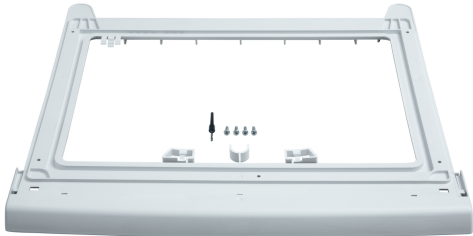

Kit de superposition WTZ20410

Données techniques

Dimensions du produit emballé: 50 x 560 x 600 mm

Dimensions de la palette (mm): 225.0 x 80.0 x 120.0

Colisage par palette: 90

Poids net: 0.6 kg

Poids brut: 0.9 kg