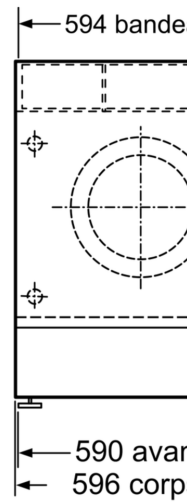

Série 8, Lave-linge front, 8 kg, 1400 trs/min
WIW28443