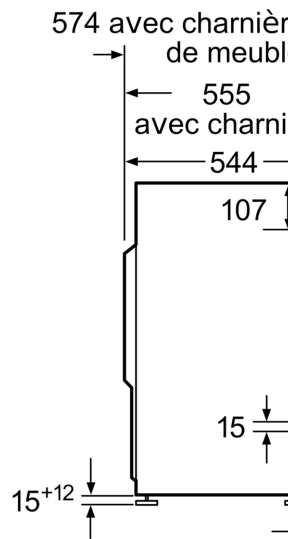

Série 8, Lave-linge front, 8 kg, 1400 trs/min
WIW28443