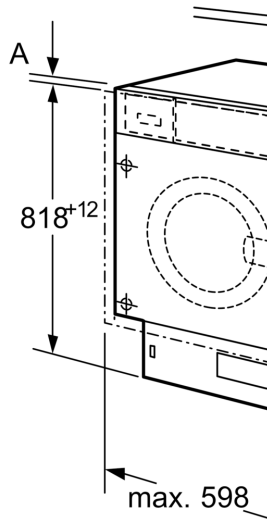

Série 8, Lave-linge front, 8 kg, 1400 trs/min
WIW28443