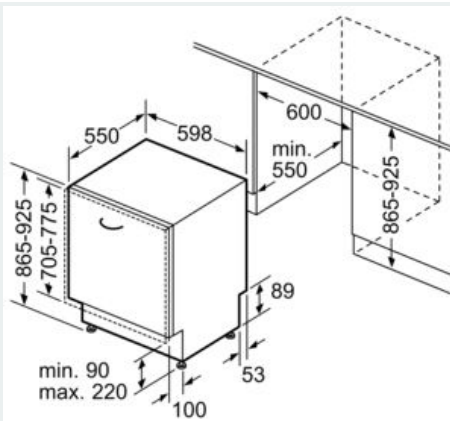

SIEMENS - Header 6

- Moteur iQdrive
- Couleur des LED : Bleu/blanc
- Cuve inox
- Protection anti vapeur, protège le plan de travail
- Niveau sonore progr. Silence : 41 dB

Mesures

- Dimensions du produit (HxLxP) : 86.5 x 59.8 x 55 cm

iQ500, fully-integrated dishwasher, 60
cm, XXL
SX858D01PE

Cotes

Mesures en mm