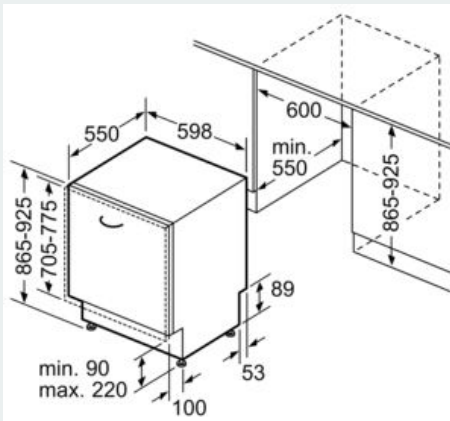

SIEMENS - Header 6

- Moteur iQdrive
- Couleur des LED : Bleu/blanc
- Cuve inox
- Protection anti vapeur, protège le plan de travail
- Niveau sonore progr. Silence : 39 dB

Mesures

- Dimensions du produit (HxLxP) : 86.5 x 59.8 x 55 cm

iQ500, fully-integrated dishwasher, 60
cm, XXL
SX858D00PE

Cotes

Mesures en mm