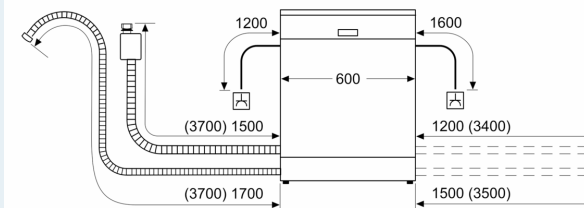

**iQ300, lave-vaisselle entièrement
intégrable, 60 cm, XXL (grande
hauteur)
SX63EX14BE**

Cotes

mesures en mm

⚡ prise
( ) valeurs avec kit prolongateur