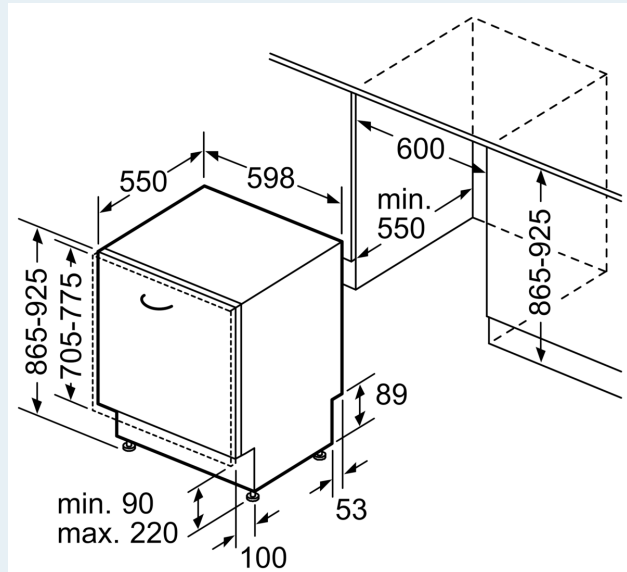

SIEMENS - Header 6

- Sécurité aquaStop 100% anti fuite, avec garantie
- Système protectVerre
- entonnoir
- Protection anti vapeur, protège le plan de travail
- Dimensions du produit (HxLxP) : 86.5 x 59.8 x 55 cm

Cotes

mesures en mm

⚡ prise
() valeurs avec kit prolongateur

Mesures en mm