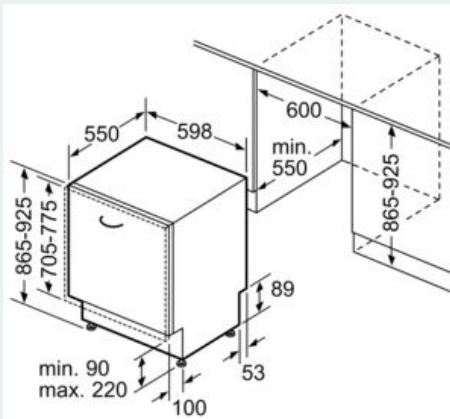

SIEMENS - Header 6

- Moteur iQdrive
- Couleur des LED : Bleu/blanc
- Cuve inox
- Protection anti vapeur, protège le plan de travail

Mesures

- Dimensions du produit (HxLxP) : 86.5 x 59.8 x 55 cm

SIEMENS - Header 8

iQ300, fully-integrated dishwasher, 60
cm, XXL
SX636X02CE

Cotes

Mesures en mm