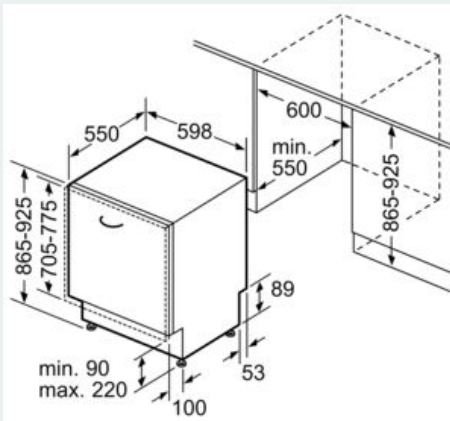

Équipement

Données techniques

Classe d'efficacité énergétique: F
 Consommation énergétique pour 100 cycles de programme Eco: 102 kWh
 Nombre maximum de couverts: 12
 Consommation d'eau du programme Eco en litres par cycle: 11,7 l
 Durée du programme: 3:30 h
 Émissions de bruit acoustique dans l'air: 48 dB(A) re 1 pW
 Classe d'émissions de bruit acoustique dans l'air: C
 Classe d'efficacité de lavage: A
 Consommation d'eau: 11,7 l
 Consommation-témoin (220): 224 kWh
 Consommation eau-témoin (220): 2574 l
 Pose-libre / Intégré: Encastrable
 Top amovible: non
 Porte habillable: impossible
 Hauteur sans top: 0 mm
 Hauteur appareil: 865 mm
 Pieds réglables: Oui - tous depuis l'avant uniquement
 Réglage maximum de la hauteur des pieds: 60 mm
 Plinthe réglable: Horizontale et verticale
 Poids net: 32,0 kg
 Poids brut: 34,5 kg
 Intensité: 10 A
 Tension: 220-240 V
 Fréquence: 50; 60 Hz
 Certificats de conformité: CE, VDE
 Longueur du cordon électrique: 175 cm
 Type de prise: Fiche cont.terre/Gard.fil ter.
 Longueur du tuyau d'alimentation: 165 cm
 Longueur du tuyau d'évacuation: 190 cm
 Élément chauffant hors cuve: Oui
 Description du système de protection de l'eau: Protection 3-foyers 24h
 Sécurité-enfants: Non
 Adoucisseur d'eau: Oui
 Type de panier supérieur: bas
 Panier supérieur réglable: Simple
 Type de panier inférieur: bas
 3ème rack: Aucun
 Accessoires en option: SZ72010, SZ73000, SZ73001, SZ73010, SZ73017, SZ73051EU, SZ73300, SZ73640
 Liste des accessoires inclus 2: tôle de protection pour vapeur
 Nombre de couverts: 12
 Dimensions du produit: 865 x 598 x 550 mm
 Dimensions du produit emballé: 920 x 670 x 640 mm

SIEMENS - Header 6

- Moteur iQdrive
- Couleur des LED : Bleu/blanc
- Cuve Polinox/ acier inox
- Protection anti vapeur, protège le plan de travail

Mesures

- Dimensions du produit (HxLxP) : 86.5 x 59.8 x 55 cm

SIEMENS - Header 8

iQ300, fully-integrated dishwasher, 60
cm, XXL
SX636X00AE

Cotes

Mesures en mm