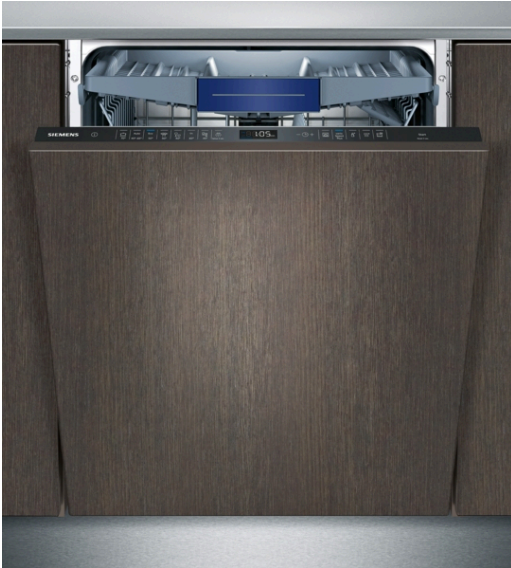

## iQ500, fully-integrated dishwasher, 60 cm SN658D02ME

- ✓ L'option varioSpeed Plus permet de laver jusqu'à 3 fois plus rapidement tout en gardant les mêmes performances de lavage et de séchage.
- ✓ timeLight: projection du temps restant au sol.
- ✓ Un lave-vaisselle ultra-silencieux, l'appareil idéal pour les cuisines ouvertes.
- ✓ Option hygiènePlus : un lavage hygiénique à très haute température.
- ✓ aquaStop® : sécurité totale anti-fuite garantie à vie.

## iQ500, fully-integrated dishwasher, 60 cm SN658D02ME

#### Mesures

- Dimensions du produit (HxLxP) : 81.5 x 59.8 x 55 cm