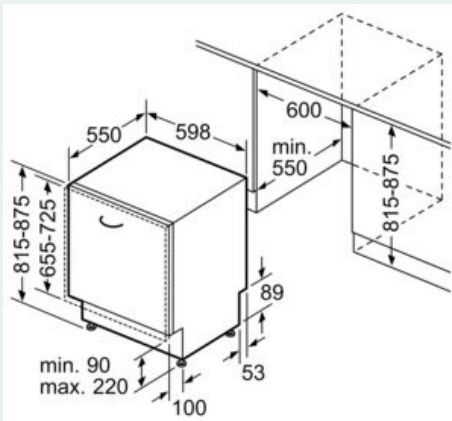

SIEMENS - Header 6

- Moteur iQdrive
- Couleur des LED : Bleu/blanc
- Cuve inox
- Protection anti vapeur, protège le plan de travail

Mesures

- Dimensions du produit (HxLxP) : 81.5 x 59.8 x 55 cm

SIEMENS - Header 8

iQ300, fully-integrated dishwasher, 60 cm
SN636X01PE

Cotes

Mesures en mm