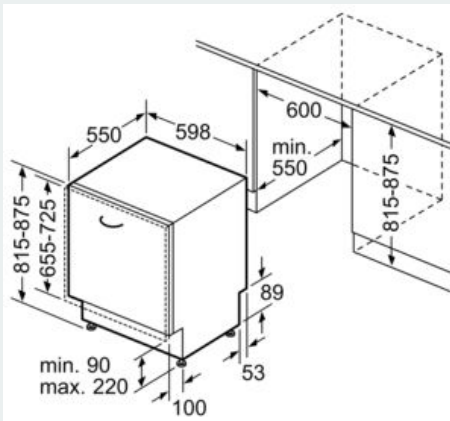

Équipement

Données techniques

Classe d'efficacité énergétique: F
 Consommation énergétique pour 100 cycles de programme Eco: 102 kWh
 Nombre maximum de couverts: 12
 Consommation d'eau du programme Eco en litres par cycle: 11,7 l
 Durée du programme: 3:30 h
 Émissions de bruit acoustique dans l'air: 48 dB(A) re 1 pW
 Classe d'émissions de bruit acoustique dans l'air: C
 Classe d'efficacité de lavage: A
 Consommation d'eau: 11,7 l
 Consommation-témoin (220): 224 kWh
 Consommation eau-témoin (220): 2574 l
 Pose-libre / Intégré: Encastrable
 Top amovible: non
 Porte habillable: impossible
 Hauteur sans top: 0 mm
 Hauteur appareil: 815 mm
 Pieds réglables: Oui - tous depuis l'avant uniquement
 Réglage maximum de la hauteur des pieds: 60 mm
 Plinthe réglable: Horizontale et verticale
 Poids net: 30,9 kg
 Poids brut: 33,4 kg
 Puissance de raccordement: 2400 W
 Intensité: 10 A
 Tension: 220-240 V
 Fréquence: 50; 60 Hz
 Certificats de conformité: CE, VDE
 Longueur du cordon électrique: 175 cm
 Type de prise: Fiche cont.terre/Gard.fil ter.
 Longueur du tuyau d'alimentation: 165 cm
 Longueur du tuyau d'évacuation: 190 cm
 Élément chauffant hors cuve: Oui
 Description du système de protection de l'eau: Protection 3-foyers 24h
 Sécurité-enfants: Non
 Adoucisseur d'eau: Oui
 Type de panier supérieur: bas
 Panier supérieur réglable: Simple
 Type de panier inférieur: bas
 3ème rack: Aucun
 Accessoires en option: SZ73300, SZ73640, SZ73001, SZ73006, SZ73010, SZ73056, SZ72010, SZ73000, SZ73051EU
 Liste des accessoires inclus 2: tôle de protection pour vapeur
 Nombre de couverts: 12
 Dimensions du produit: 815 x 598 x 550 mm
 Dimensions du produit emballé: 865 x 670 x 660 mm

SIEMENS - Header 6

- Moteur iQdrive
- Couleur des LED : Bleu/blanc
- Cuve Polinox/ acier inox
- Protection anti vapeur, protège le plan de travail

Mesures

- Dimensions du produit (HxLxP) : 81.5 x 59.8 x 55 cm

SIEMENS - Header 8

iQ300, fully-integrated dishwasher, 60 cm
 SN636X00AE

Cotes

Mesures en mm