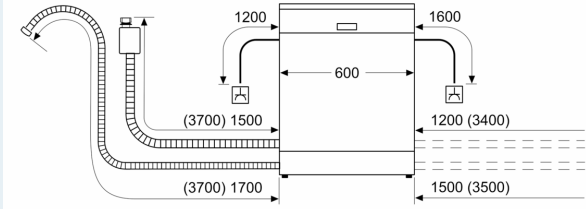

SIEMENS - Header 6

- Moteur iQdrive
- Couleur des LED : Bleu/blanc
- Cuve Polinox/ acier inox
- Protection anti vapeur, protège le plan de travail

Mesures

- Dimensions du produit (HxLxP) : 81.5 x 59.8 x 57.3 cm

iQ300, semi-integrated
dishwasher, 60 cm, Metallic
SN536S01KE

Cotes

mesures en mm

⚡ prise
() valeurs avec kit prolongateur

Mesures en mm