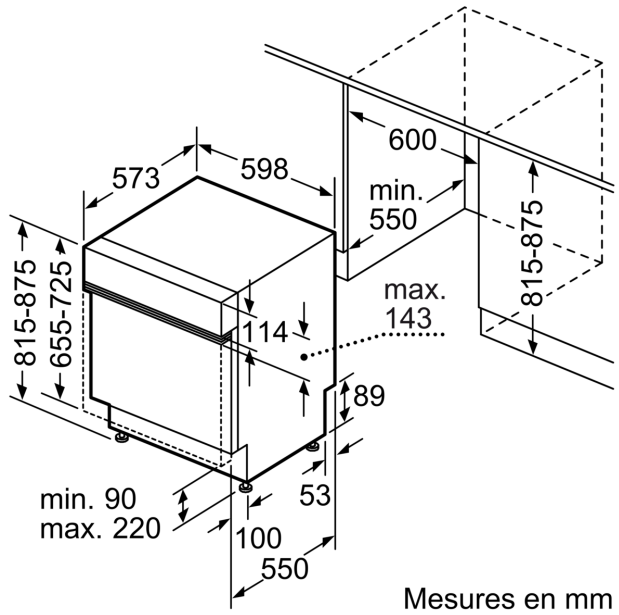

SIEMENS - Header 6

- Moteur iQdrive
- Couleur des LED : Bleu/blanc
- Cuve Polinox/ acier inox
- Protection anti vapeur, protège le plan de travail

Mesures

- Dimensions du produit (HxLxP) : 81.5 x 59.8 x 57.3 cm

iQ300, semi-integrated
dishwasher, 60 cm, Metallic
SN536S01KE

Cotes

mesures en mm

⚡ prise
() valeurs avec kit prolongateur

Mesures en mm