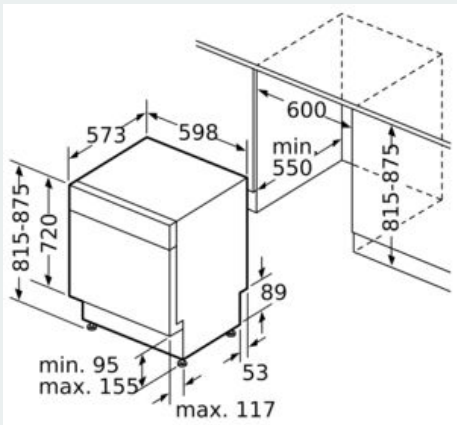

#### Mesures

- Dimensions du produit (HxLxP) : 81.5 x 59.8 x 57.3 cm

#### SIEMENS - Header 8

**iQ500, built-under dishwasher, 60 cm,  
Metallic  
SN458S00IE**

Cotes

Mesures en mm