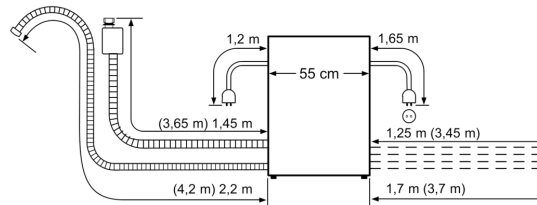

Données techniques

Classe d'efficacité énergétique: F
Consommation énergétique pour 100 cycles Eco:61 kWh
Nombre maximum de couverts:6
Consommation d'eau du programme Eco:8.0 l
Durée du programme Eco: 3:55 h
Niveau sonore:49 dB(A) re 1 pW
Classe de niveau sonore: C
Classe d'efficacité de lavage: A
Consommation d'eau: 8.0 l
Consommation-témoin (220): 134 kWh
Consommation eau-témoin (220): 1760 l
Type de construction:Encastrable
Top amovible: non
Porte habillable: livré sans façade
Hauteur avec top:0 mm
Hauteur: 454 mm
Plinthe réglable: Non
Poids net: 22.0 kg
Poids brut: 24.6 kg
Puissance de raccordement: 2400 W
Intensité: 10 A
Tension: 220-240 V
Fréquence: 50; 60 Hz
Longueur du cordon électrique: 175.0 cm
Type de prise:Fiche cont.terre/Gard.fil ter.
Longueur du tuyau d'alimentation: 165 cm
Longueur du tuyau d'évacuation:215 cm
Élément chauffant hors cuve: Oui
Description du système de protection de l'eau: ...	Protection 3-foyers 24h
Sécurité-enfants: Verrouillage des touches
Adoucisseur d'eau: Oui
Panier supérieur réglable: Non
Type de panier inférieur: Normal
Tiroir à couverts (3ème niveau de chargement): Aucun
Accessoires en option: HEZ860050, HEZ860060, SPZ5100, SGZ3003, SMZ1051EU	
Liste des accessoires inclus 2:Bandes décoratives en acier inoxydable
Nombre de couverts:6
Couleur bandeau de commande:Inox
Couleur / matériau du corps: Metallic
Dimensions du produit:454 x 595 x 500 mm
Dimensions du produit emballé: 545 x 630 x 595 mm

¹ Echelle d'efficacité énergétique allant de A à G

² Consommation d'énergie en kWh pour 100 cycles (en programme Eco 50 °C)

³ Consommation d'eau en litres par cycle (en programme Eco 50 °C)

⁴ Durée du programme Eco 50 °C

* Veuillez trouver les termes de garantie à l'adresse suivante : VeroSelection, VeroBar, VeroCafe et automate encastrable

**Série 6, built-in modular dishwasher,
60 cm, Metallic
SKE52M75EU**

Mesures en mm