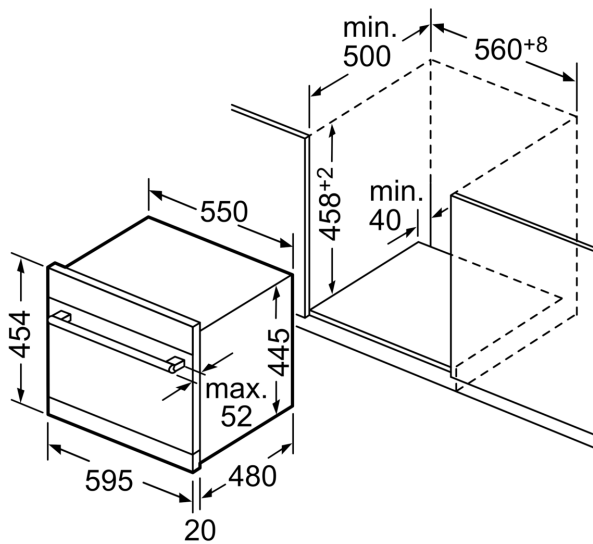

**Série 6, built-in modular dishwasher,
60 cm, Metallic
SKE52M75EU**

Mesures en mm