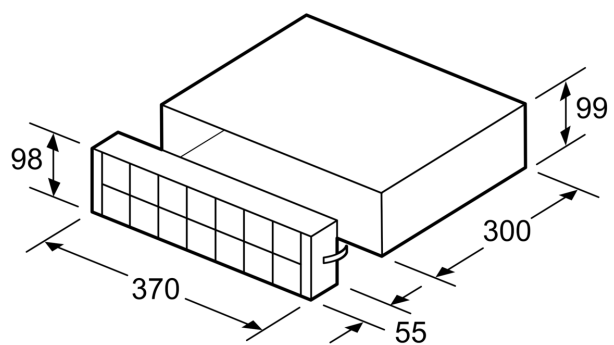

Kit de recyclage régénérant LZ58000

Cotes

Mesures en mm