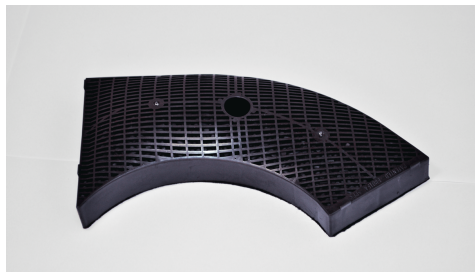

## Filtre à odeurs standard LZ24000

✓ Accessoire obligatoire pour une installation en mode recyclage