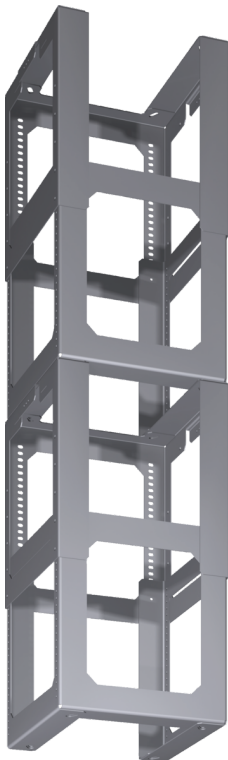

## Extension pour le kit de montage LZ12520

- ✓ Kit d'extension pour hotte îlot
- ✓ La hauteur totale de la cheminée : 1600-2000 mm. La hauteur totale de l'appareil dépend de la ligne de la hotte.

### Équipement

#### Données techniques

Dimensions du produit emballé: ..... 360 x 360 x 460 mm

Dimensions de la palette (mm): ..... 196.0 x 80.0 x 120.0

Colisage par palette: ..... 20

Poids net: ..... 6.5 kg

Poids brut: ..... 7.9 kg