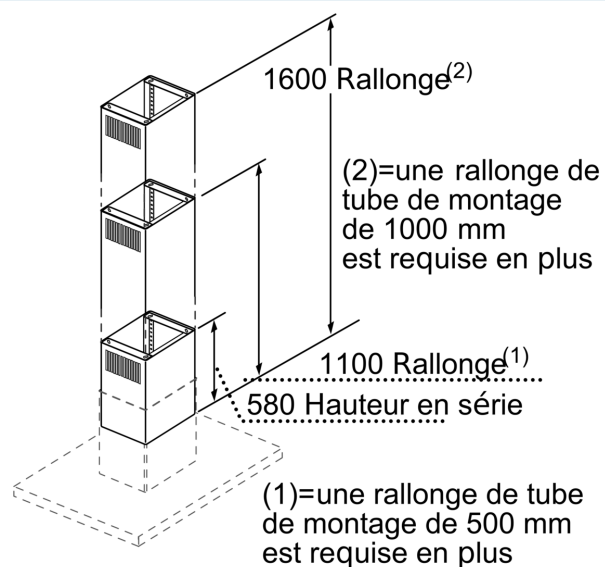

Mesures en mm