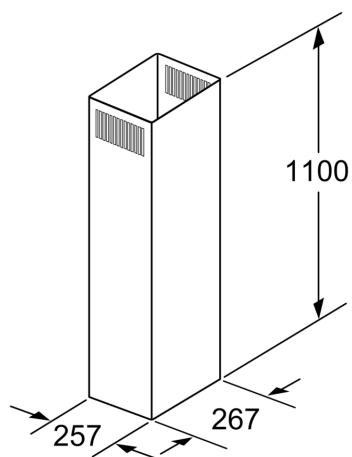

Extension de la cheminée, 1100
mm
LZ12275

Cotes