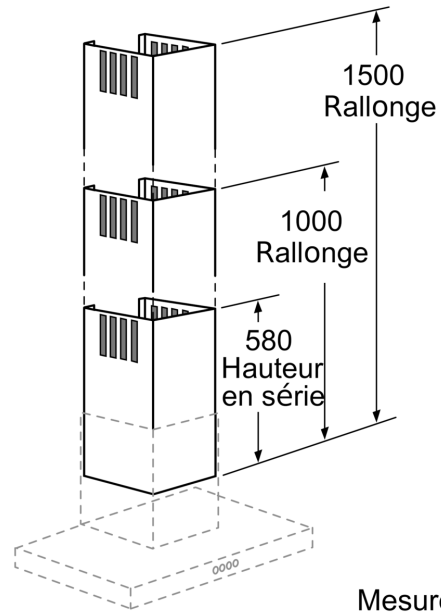

Extension de la cheminée, 1000 mm
LZ12265

- ✓ Extension (1000mm) de la partie télescopique pour une hotte murale
- ✓ La hauteur totale de la hotte peut être prolongée de 420mm maximum
- ✓ Convient pour un fonctionnement en évacuation ou recyclage
- ✓ Extension avec les grilles de recyclage

Équipement

Données techniques

Dimensions du produit emballé: 530 x 380 x 1190 mm
 Dimensions de la palette (mm): 172.0 x 80.0 x 120.0
 Colisage par palette: 6
 Poids net: 4.5 kg
 Poids brut: 9.8 kg

**Extension de la cheminée, 1000
mm
LZ12265**

Équipement

Accessoire en option

- Extension (1000mm) de la partie télescopique pour une hotte murale
- La hauteur totale de la hotte peut être prolongée de 420mm maximum
- Convient pour un fonctionnement en évacuation ou recyclage
- Extension avec les grilles de recyclage

Extension de la cheminée, 1000
mm
LZ12265

Cotes

Mesures en mm

Mesures en mm