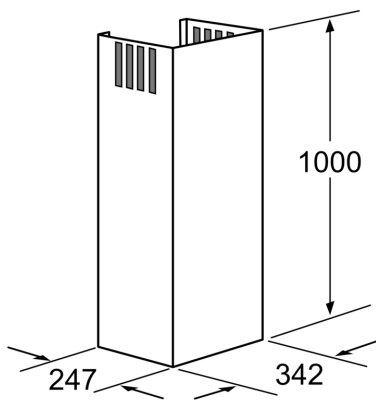

Extension de la cheminée, 1000 mm
LZ12265

- ✓ Extension (1000mm) de la partie télescopique pour une hotte murale
- ✓ La hauteur totale de la hotte peut être prolongée de 420mm maximum
- ✓ Convient pour un fonctionnement en évacuation ou recyclage
- ✓ Extension avec les grilles de recyclage

Équipement

Données techniques

Dimensions du produit emballé: 530 x 380 x 1190 mm
 Dimensions de la palette (mm): 172.0 x 80.0 x 120.0
 Colisage par palette: 6
 Poids net: 4.5 kg
 Poids brut: 9.8 kg

**Extension de la cheminée, 1000
mm
LZ12265**

Équipement

Accessoire en option

- Extension (1000mm) de la partie télescopique pour une hotte murale
- La hauteur totale de la hotte peut être prolongée de 420mm maximum
- Convient pour un fonctionnement en évacuation ou recyclage
- Extension avec les grilles de recyclage

Extension de la cheminée, 1000
mm
LZ12265

Cotes

Mesures en mm

Mesures en mm