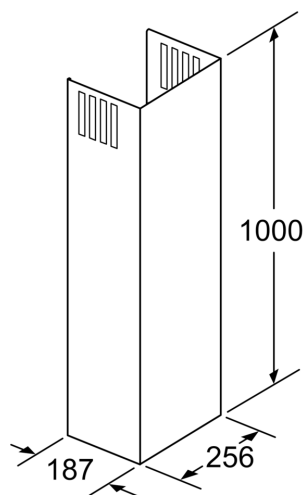

Extension de la cheminée, 1000 mm LZ10AXK50

- ✓ Inox
- ✓ Extension (1000mm) de la partie télescopique pour une hotte murale
- ✓ Extension max. de l'appareil 530mm
- ✓ Convient pour un fonctionnement en évacuation ou recyclage
- ✓ Extension avec les grilles de recyclage

Équipement

Données techniques

Dimensions du produit emballé: 380 x 520 x 1190 mm
Dimensions de la palette (mm): 129.0 x 80.0 x 120.0
Colisage par palette: 6
Poids net: 4.2 kg
Poids brut: 9.5 kg

Extension de la cheminée, 1000 mm LZ10AXK50

Équipement

- Inox

Accessoire en option

- Extension (1000mm) de la partie télescopique pour une hotte murale
- Extension max. de l'appareil 530mm
- Convient pour un fonctionnement en évacuation ou recyclage
- Extension avec les grilles de recyclage

Extension de la cheminée, 1000
mm
LZ10AXK50

Cotes

Mesures en mm