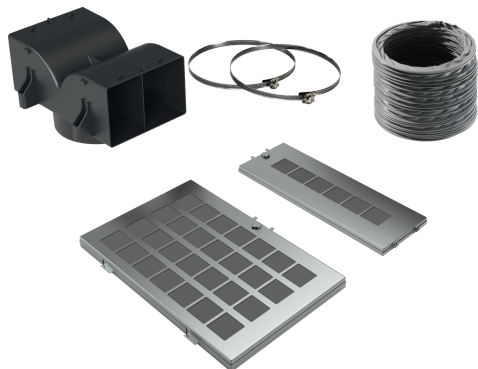

Kit de recyclage régénérant LZ10AFS00

- ✓ Accessoire obligatoire pour une installation en mode recyclage
- ✓ Comprend : un déflecteur, 2 filtres à charbon multi-régénérables, tuyau flexible et fixations

Équipement

Données techniques

Dimensions du produit emballé:455 x 335 x 690 mm
Dimensions de la palette (mm):200.0 x 80.0 x 120.0
Colisage par palette: 12
Poids net:4.8 kg
Poids brut:5.9 kg

Kit de recyclage régénérant LZ10AFS00

Équipement

Accessoire en option

- Accessoire obligatoire pour une installation en mode recyclage
- Comprend : un déflecteur, 2 filtres à charbon multi-régénérables, tuyau flexible et fixations