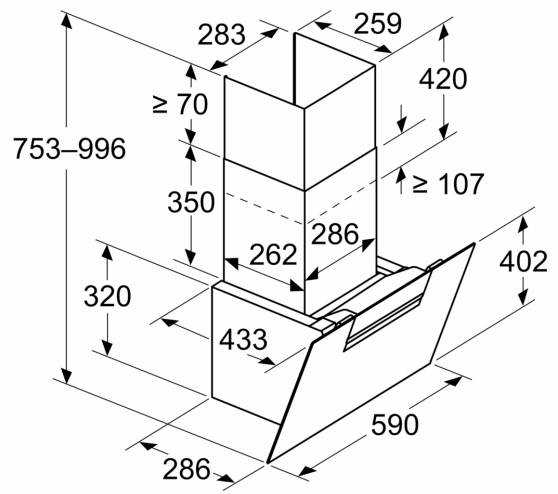

Mesures en mm
Appareil en mode d'évacuation d'air