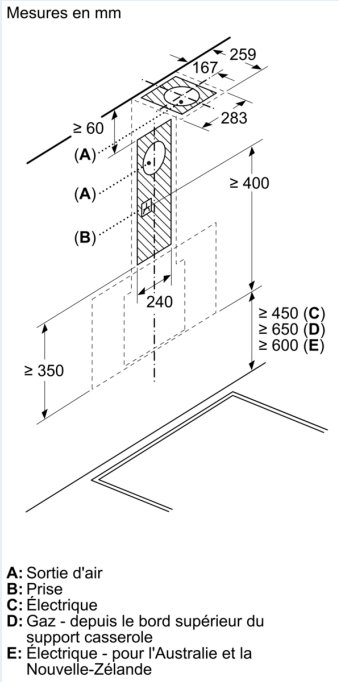

iQ300, Hotte murale, 60 cm, Noir avec finition en verre, Noir LC67KFN60

Cotes