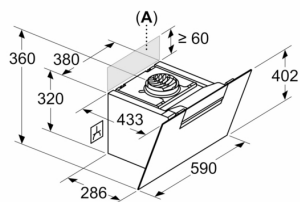

Équipement

Données techniques

Couleur et matériau de la cheminée:	Noir
Typologie:	Montage mural
Longueur du cordon électrique:	130 cm
Hauteur de la cheminée:	420-663/457-750 mm
Hauteur du produit, sans cheminée:	320 mm
Poids net:	14.2 kg
Type de commandes:	Electronique
Nombre de vitesses:	3 vitesses + 1 intensif
Débit d'aspiration max. en évacuation:	431 m³/h
Débit de l'aspiration en Recyclage d'air position turbo:	687 m³/h
Débit d'aspiration max. en recyclage:	427 m³/h
Débit d'air position intensive en évacuation:	768 m³/h
Nombre de lampes:	2
Niveau Sonore:	56 dB(A) re 1pW
Diamètre du réducteur d'évacuation d'air:	150 mm
Matériau du filtre à graisses:	Aluminium lavable
Filtre anti-odeurs:	non
Mode d'aspiration:	Recyclage ou évacuation
Accessoires en option:	HEZG9AS00S, LZ10BXX61, LZ10BXL61, LZ11KKB16, LZ11KKI16, LZ11KKV16
Type de lampes utilisées:	LED
Type de filtre à graisse:	Filtre cassette
Indicateur de changement de filtre:	Non
Puissance de raccordement:	140 W
Intensité:	10 A
Tension:	220-240 V
Fréquence:	50; 60 Hz
Type de prise:	Fiche cont.terre/Gard.fil ter.
Type d'installation:	Mural
Matériau de la carrosserie:	Verre, Laqué
Type de prise:	Fiche cont.terre/Gard.fil ter.
Dimension du produit, avec cheminée (si existante) (in):	x x
Dimension du produit emballé:	19.29 x 34.64 x 25.19
Poids net:	31.000 lbs
Poids brut:	48.000 lbs
Localisation du moteur:	Intégré dans le corps de la hotte
Clapet anti-retour:	Oui
Longueur du cordon électrique:	130 cm
Dimensions du produit emballé:	490x880x640 mm
Poids net:	14.2 kg
Poids brut:	21.7 kg

iQ300, Hotte murale, 60 cm, Noir avec finition en verre, Noir LC67KFN60

Cotes

Mesures en mm
 Appareil en mode d'évacuation d'air

Cotes

Mesures en mm
Appareil en mode circulation d'air

Mesures en mm
Appareil en mode circulation d'air sans conduit

La prise peut être installée sur le côté ou au-dessus de l'appareil

A: Prise uniquement en dehors de l'espace marqué