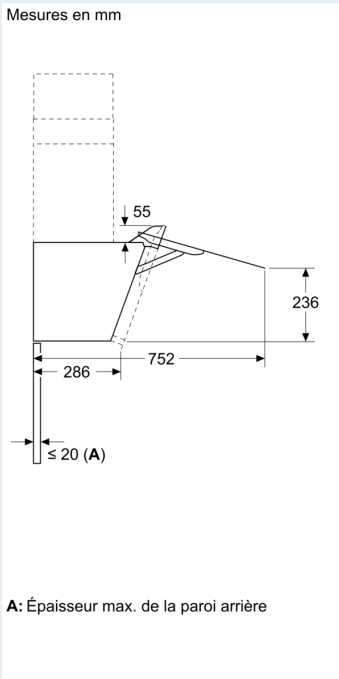

iQ300, Hotte murale, 60 cm, Noir avec finition en verre, Noir LC67KFN60

Cotes