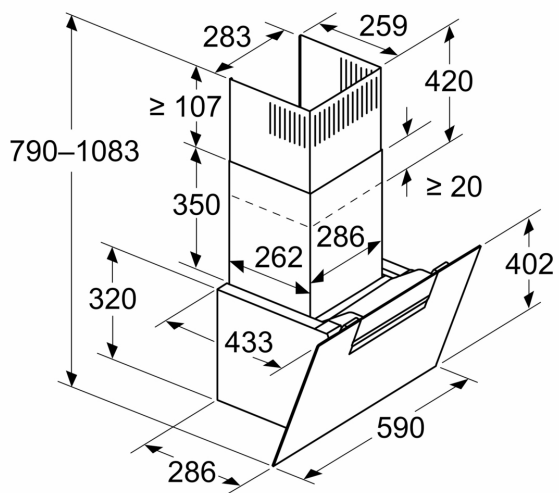

Équipement

Données techniques

Couleur et matériau de la cheminée:	Noir
Typologie:	Montage mural
Longueur du cordon électrique:	130 cm
Hauteur de la cheminée:	420-663/457-750 mm
Hauteur du produit, sans cheminée:	320 mm
Poids net:	14.2 kg
Type de commandes:	Electronique
Nombre de vitesses:	3 vitesses + 1 intensif
Débit d'aspiration max. en évacuation:	431 m³/h
Débit de l'aspiration en Recyclage d'air position turbo:	687 m³/h
Débit d'aspiration max. en recyclage:	427 m³/h
Débit d'air position intensive en évacuation:	768 m³/h
Nombre de lampes:	2
Niveau Sonore:	56 dB(A) re 1pW
Diamètre du réducteur d'évacuation d'air:	150 mm
Matériau du filtre à graisses:	Aluminium lavable
Filtre anti-odeurs:	non
Mode d'aspiration:	Recyclage ou évacuation
Accessoires en option:	HEZG9AS00S, LZ10BXX61, LZ10BXL61, LZ11KKB16, LZ11KKI16, LZ11KKV16
Type de lampes utilisées:	LED
Type de filtre à graisse:	Filtre cassette
Indicateur de changement de filtre:	Non
Puissance de raccordement:	140 W
Intensité:	10 A
Tension:	220-240 V
Fréquence:	50; 60 Hz
Type de prise:	Fiche cont.terre/Gard.fil ter.
Type d'installation:	Mural
Matériau de la carrosserie:	Verre, Laqué
Type de prise:	Fiche cont.terre/Gard.fil ter.
Dimension du produit, avec cheminée (si existante) (in):	x x
Dimension du produit emballé:	19.29 x 34.64 x 25.19
Poids net:	31.000 lbs
Poids brut:	48.000 lbs
Localisation du moteur:	Intégré dans le corps de la hotte
Clapet anti-retour:	Oui
Longueur du cordon électrique:	130 cm
Dimensions du produit emballé:	490x880x640 mm
Poids net:	14.2 kg
Poids brut:	21.7 kg

iQ300, Hotte murale, 60 cm, Noir avec finition en verre, Noir LC67KFN60

Cotes

Mesures en mm
 Appareil en mode d'évacuation d'air

Cotes

Mesures en mm
Appareil en mode circulation d'air

Mesures en mm
Appareil en mode circulation d'air sans conduit

La prise peut être installée sur le côté ou au-dessus de l'appareil

A: Prise uniquement en dehors de l'espace marqué