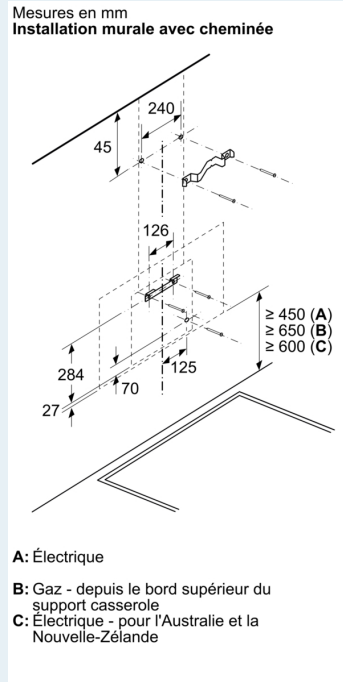

iQ300, Hotte murale, 60 cm, Noir avec finition en verre, Noir LC67KFN60

Cotes