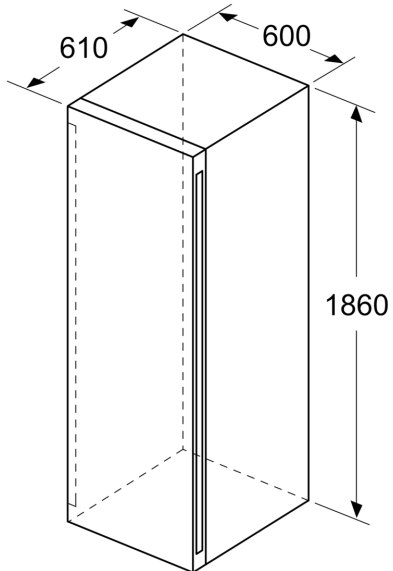

Dimensions

- Dimensions (H x L x P) : 186 x 60 x 61 cm

Options spécifiques au pays

- Sur base des résultats du test normalisé de 24 heures.
Consommation réelle en fonction de l'usage/emplacement de l'appareil.
- Appareil destiné exclusivement au stockage du vin

**Série 6, Cave à vin avec porte en
verre, 186 x 60 cm
KWK36ABGA**

mesures en mm

mesures en mm