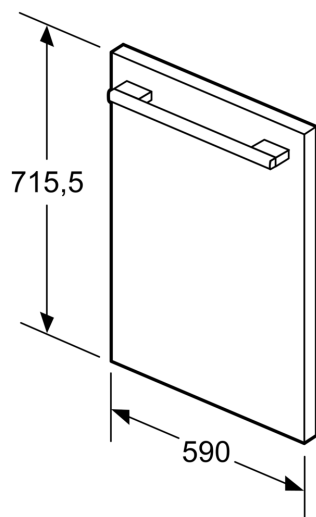

#### Données techniques

Dimensions du produit emballé: ..... 50 x 710 x 880 mm

Dimensions de la palette (mm): ..... 120.0 x 80.0 x 120.0

Colisage par palette: ..... 20

Poids net: ..... 8.3 kg

Poids brut: ..... 8.3 kg

## Porte KU20ZSX0

Cotes

Mesures en mm